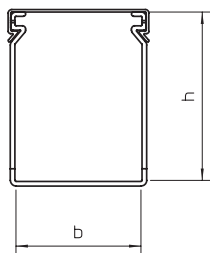

Sistemas de canales ranurados

Tipo	Color	Longitud mm	Medida interna b x h mm	Embalaje m	Código
LK4 15015	Gris piedra	2000	15 x 15	72	6178001
LK4 30015	Gris piedra	2000	15 x 30	40	6178003
LK4 30025	Gris piedra	2000	25 x 30	48	6178005
LK4 40025	Gris piedra	2000	25 x 40	48	6178010
LK4 40040	Gris piedra	2000	40 x 40	36	6178012
LK4 40060	Gris piedra	2000	60 x 40	24	6178014
LK4 40080	Gris piedra	2000	80 x 40	24	6178016
LK4 40100	Gris piedra	2000	100 x 40	24	6178018
LK4 60015	Gris piedra	2000	15 x 60	48	6178026
LK4 60025	Gris piedra	2000	25 x 60	32	6178028
LK4 60040	Gris piedra	2000	40 x 60	24	6178031
LK4 60060	Gris piedra	2000	60 x 60	32	6178033
LK4 60080	Gris piedra	2000	80 x 60	24	6178035
LK4 60100	Gris piedra	2000	100 x 60	16	6178037
LK4 60120	Gris piedra	2000	120 x 60	8	6178039
LK4 80025	Gris piedra	2000	25 x 80	32	6178050
LK4 80040	Gris piedra	2000	40 x 80	24	6178052
LK4 80060	Gris piedra	2000	60 x 80	24	6178054
LK4 80080	Gris piedra	2000	80 x 80	16	6178056
LK4 80100	Gris piedra	2000	100 x 80	16	6178059
LK4 80120	Gris piedra	2000	120 x 80	8	6178061

Material: PVC

Tipo	Color	Longitud mm	Medida interna b x h mm	Embalaje m	Código
LK4 N 60015	Gris piedra	2000	15 x 60	48	6178201
LK4 N 60025	Gris piedra	2000	25 x 60	32	6178203
LK4 N 60040	Gris piedra	2000	40 x 60	24	6178205
LK4 N 60060	Gris piedra	2000	60 x 60	32	6178207
LK4 N 60080	Gris piedra	2000	80 x 60	24	6178209
LK4 N 60100	Gris piedra	2000	100 x 60	16	6178211
LK4 N 60120	Gris piedra	2000	120 x 60	8	6178213
LK4 N 80025	Gris piedra	2000	25 x 80	32	6178225
LK4 N 80040	Gris piedra	2000	40 x 80	24	6178227
LK4 N 80060	Gris piedra	2000	60 x 80	24	6178229
LK4 N 80080	Gris piedra	2000	80 x 80	16	6178231
LK4 N 80100	Gris piedra	2000	100 x 80	16	6178233
LK4 N 80120	Gris piedra	2000	120 x 80	8	6178236