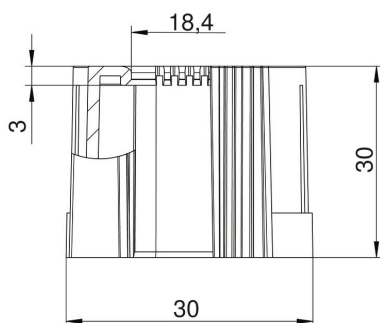

Ficha Técnica

Boquilla de tubo, divisible, métrica, gris claro

Referencia: 2047839

Boquilla en extremo de tubo separable para insertar en tubos métricos para instalaciones eléctricas.

La boquilla en extremo de tubo separable puede utilizarse para las reparaciones conforme a las normas de instalaciones existentes. No es necesario desembornar los cables, lo que permite un montaje rápido.

PE Polietileno

Datos maestros

Referencia	2047839
Tipo	129 TB M25
Denominación 1	Boquilla para tubo, separable
Denominación 2	métrico
Fabricante	OBO
Dimensión	M25
Color	Gris claro, RAL 7035
Material	Polietileno
Unidad VK más pequeña	50
Cantidad	Pieza
Peso	0,5 kg
Unidad de peso	kg/100 u

Ficha Técnica

Boquilla de tubo, divisible, métrica, gris claro

Referencia: 2047839

Dimensiones

Medida D1	30 mm
Medida D2	18,4 mm
Medida L1	30 mm
Medida L2	3 mm

Datos técnicos

Versión	Clavija de enchufe
Para diámetro de tubo	25 mm
Tamaño	M25
Libre de halógenos	sí
Superficie pulida	no
Superficie pulida	no