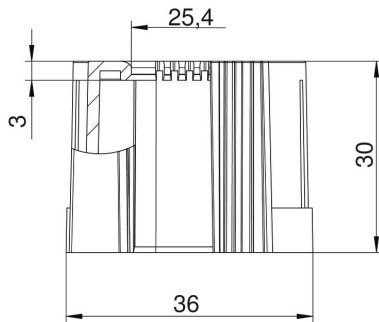

Ficha Técnica

Boquilla de tubo, divisible, métrica, negra

Referencia: 2047971

Boquilla en extremo de tubo separable para insertar en tubos métricos para instalaciones eléctricas.
La boquilla en extremo de tubo separable puede utilizarse para las reparaciones conforme a las normas de instalaciones existentes. No es necesario desembornar los cables, lo que permite un montaje rápido.

PE Polietileno

Datos maestros

Referencia	2047971
Tipo	129 TB M32 SW
Denominación 1	Boquilla para tubo, separable
Denominación 2	métrico
Fabricante	OBO
Dimensión	M32
Color	Negro
Material	Polietileno
Unidad VK más pequeña	50
Cantidad	Pieza
Peso	0,656 kg
Unidad de peso	kg/100 u

Ficha Técnica

Boquilla de tubo, divisible, métrica, negra

Referencia: 2047971

Dimensiones

Medida D1	36 mm
Medida D2	25,4 mm
Medida L1	30 mm
Medida L2	3 mm

Datos técnicos

Versión	Clavija de enchufe
Para diámetro de tubo	32 mm
Tamaño	M32
Libre de halógenos	sí
Superficie pulida	no
Superficie pulida	no