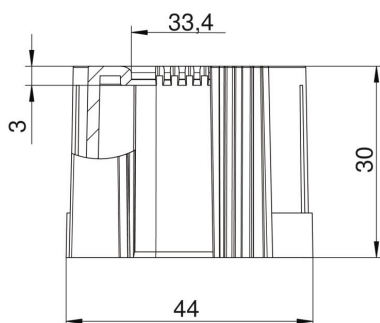

## Datos maestros

Referencia	2047979
Tipo	129 TB M40 SW
Denominación 1	Boquilla para tubo, separable
Denominación 2	métrico
Fabricante	OBO
Dimensión	M40
Color	Negro
Material	Polietileno
Unidad VK más pequeña	30
Cantidad	Pieza
Peso	0,79 kg
Unidad de peso	kg/100 u

# Ficha Técnica

Boquilla de tubo, divisible, métrica, negra

Referencia: 2047979

## Dimensiones

Medida D1	44 mm
Medida D2	33,4 mm
Medida L1	30 mm
Medida L2	3 mm

## Datos técnicos

Versión	Clavija de enchufe
Para diámetro de tubo	40 mm
Tamaño	M40
Libre de halógenos	sí
Superficie pulida	no
Superficie pulida	no