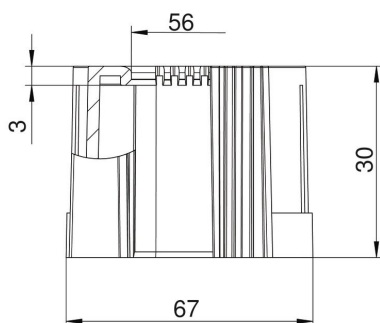

## Datos maestros

Referencia	2047898
Tipo	129 TB M63
Denominación 1	Boquilla para tubo, separable
Denominación 2	métrico
Fabricante	OBO
Dimensión	M63
Color	Gris claro, RAL 7035
Material	Polietileno
Unidad VK más pequeña	20
Cantidad	Pieza
Peso	1,14 kg
Unidad de peso	kg/100 u

# Ficha Técnica

Boquilla de tubo, divisible, métrica, gris claro

Referencia: 2047898

## Dimensiones

Medida D1	67 mm
Medida D2	56 mm
Medida L1	30 mm
Medida L2	3 mm

## Datos técnicos

Versión	Clavija de enchufe
Para diámetro de tubo	63 mm
Tamaño	M63
Libre de halógenos	sí
Superficie pulida	no
Superficie pulida	no