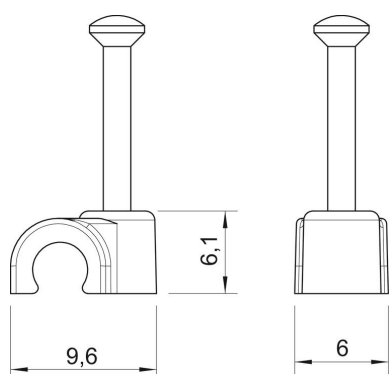

Ficha Técnica

Grapa con clavo ISO tipo 2004, blanco puro

Referencia: 2225239

Grapa corta con clavo ISO
Grapa corta con clavo ISO

PP Polipropileno

Datos maestros

Referencia	2225239
Tipo	2004 25 RW
Denominación 1	Grapillón
Fabricante	OBO
Dimensión	4mm, L25
Color	blanco puro; RAL 9010
Material	Polipropileno
Unidad VK más pequeña	200
Cantidad	Pieza
Peso	0,071 kg
Unidad de peso	kg/100 u

Ficha Técnica

Grapa con clavo ISO tipo 2004, blanco puro

Referencia: 2225239

Dimensiones

Medida B	6 mm
Medida H	6,1 mm
Medida L	9,6 mm

Ficha Técnica

Grapa con clavo ISO tipo 2004, blanco puro

Referencia: 2225239

Datos técnicos

Abrazadera doble	no
Ejecución	Redondo (para conductor redondo)
para diámetro de cable	4 mm
para diámetro de clavo endurecido	2,0x25
Libre de halógenos	sí
Con clavo	sí
Longitud de clavo	25 mm
A prueba de impactos	no
Bloqueo de tubo	no