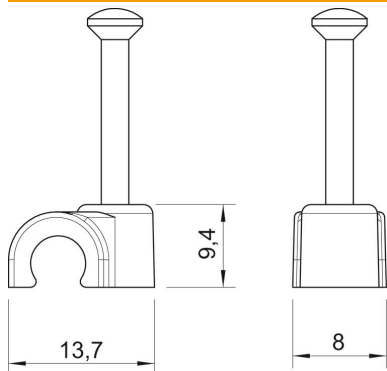

Ficha Técnica

Grapa con clavo ISO tipo 2007, blanco puro

Referencia: 2225506

Grapa corta con clavo ISO

PP Polipropileno

Datos maestros

Referencia	2225506
Tipo	2007 18 RW
Denominación 1	Grapillón
Fabricante	OBO
Dimensión	7mm, L18
Color	blanco puro; RAL 9010
Material	Polipropileno
Unidad VK más pequeña	100
Cantidad	Pieza
Peso	0,083 kg
Unidad de peso	kg/100 u

Ficha Técnica

Grapa con clavo ISO tipo 2007, blanco puro

Referencia: 2225506

Dimensiones

Medida B	8 mm
Medida H	9,4 mm
Medida L	13,7 mm

Datos técnicos

Abrazadera doble	no
Ejecución	Redondo (para conductor redondo)
para diámetro de cable	7 mm
para diámetro de clavo endurecido	2,0x18
Libre de halógenos	sí
Con clavo	sí
Longitud de clavo	18 mm
A prueba de impactos	no
Bloqueo de tubo	no