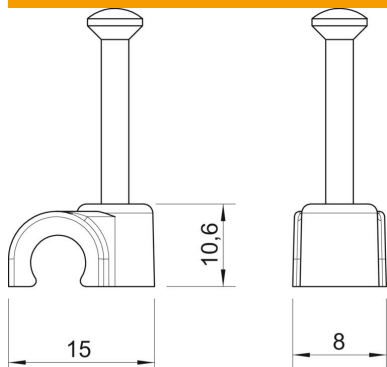

## Datos maestros

Referencia	2232170
Tipo	2008 25 SW
Denominación 1	Grapillón
Fabricante	OBO
Dimensión	8mm, L25
Color	negro intenso; RAL 9005
Material	Polipropileno
Unidad VK más pequeña	100
Cantidad	Pieza
Peso	0,104 kg
Unidad de peso	kg/100 u

# Ficha Técnica

Grapa con clavo ISO tipo 2008, negro

Referencia: 2232170

## Dimensiones

Medida B	8 mm
Medida H	10,6 mm
Medida L	15 mm

## Datos técnicos

Abrazadera doble	no
Ejecución	Redondo (para conductor redondo)
para diámetro de cable	8 mm
para diámetro de clavo	2,0x25
endurecido	sí
Libre de halógenos	sí
Con clavo	sí
Longitud de clavo	25 mm
A prueba de impactos	no
Transparente	no
Bloqueo de tubo	no