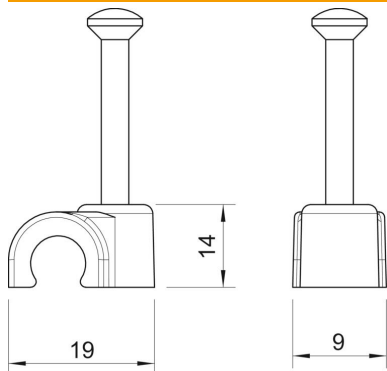

## Datos maestros

Referencia	2225913
Tipo	2011 35 RW
Denominación 1	Grapillón
Fabricante	OBO
Dimensión	11mm, L35
Color	blanco puro; RAL 9010
Material	Polipropileno
Unidad VK más pequeña	100
Cantidad	Pieza
Peso	0,162 kg
Unidad de peso	kg/100 u

# Ficha Técnica

Grapa con clavo ISO tipo 2011, blanco puro

Referencia: 2225913

## Dimensiones

Medida B	9 mm
Medida H	14 mm
Medida L	19 mm

## Datos técnicos

Abrazadera doble	no
Ejecución	Redondo (para conductor redondo)
para diámetro de cable	11 mm
para diámetro de clavo endurecido	2,0x35
Libre de halógenos	sí
Con clavo	sí
Longitud de clavo	35 mm
A prueba de impactos	no
Bloqueo de tubo	no