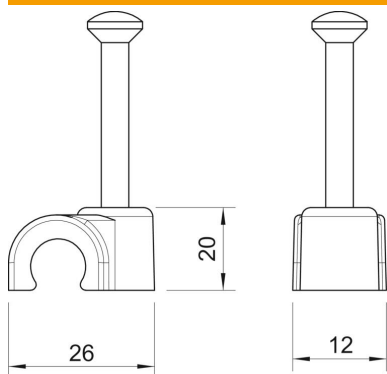

Ficha Técnica

Grapa con clavo ISO tipo 2016, blanco puro

Referencia: 2226219

Grapa corta con clavo ISO

PP Polipropileno

Datos maestros

Referencia	2226219
Tipo	2016 40 RW
Denominación 1	Grapillón
Fabricante	OBO
Dimensión	16mm, L40
Color	blanco puro; RAL 9010
Material	Polipropileno
Unidad VK más pequeña	50
Cantidad	Pieza
Peso	0,32 kg
Unidad de peso	kg/100 u

Ficha Técnica

Grapa con clavo ISO tipo 2016, blanco puro

Referencia: 2226219

Dimensiones

Medida B	12 mm
Medida H	20 mm
Medida L	26 mm

Datos técnicos

Abrazadera doble	no
Ejecución	Redondo (para conductor redondo)
para diámetro de cable	16 mm
para diámetro de clavo endurecido	2,0x40
Libre de halógenos	sí
Con clavo	sí
Longitud de clavo	40 mm
A prueba de impactos	no
Bloqueo de tubo	no