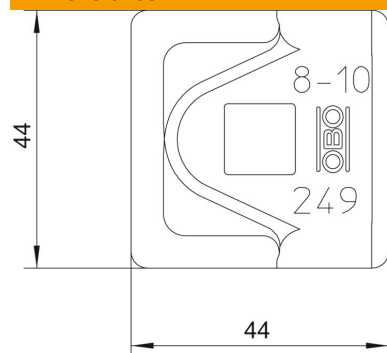

Ficha Técnica

Conector rápido, tapa Rd 8-10 mm

Referencia: 5311585

- Para la fijación de conductores redondos RD 8-10
- Adecuado para tornillos M10

Alu Aluminio

Datos maestros

Referencia	5311585
Tipo	249 8-10 ALU-OT
Denominación 1	Conector rápido
Denominación 2	RD 8-10 en aluminio
Fabricante	OBO
Dimensión	44x44mm
Material	Aluminio
Unidad VK más pequeña	100
Cantidad	Pieza
Peso	2,1 kg
Unidad de peso	kg/100 u

Ficha Técnica

Conector rápido, tapa Rd 8-10 mm

Referencia: 5311585

Dimensiones

Medida A	44 mm
----------	-------

Datos técnicos

Tipo de tornillo de fijación	Otros
Ancho	Rd 8-10 mm