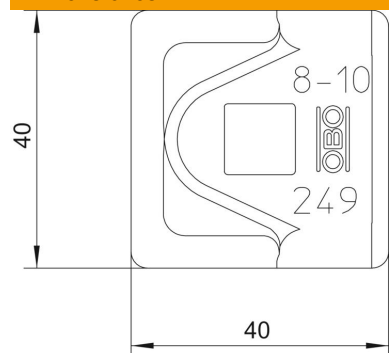

Ficha Técnica

Conector rápido, tapa Rd 8-10 mm VA

Referencia: 5311554

- Para conductores redondos Rd 8-10
- Apropriado para tornillos M10

A2 Acero inoxidable 1.4301

Datos maestros

Referencia	5311554
Tipo	249 8-10 VA-OT
Denominación 1	Conector rápido
Denominación 2	parte activa
Fabricante	OBO
Dimensión	40x40mm
Material	Acero inoxidable 1.4301
Unidad VK más pequeña	100
Cantidad	Pieza
Peso	3,13 kg
Unidad de peso	kg/100 u

Ficha Técnica

Conector rápido, tapa Rd 8-10 mm VA

Referencia: 5311554

Dimensiones

Medida A | 40 mm

Datos técnicos

Ancho | Rd 8-10 mm