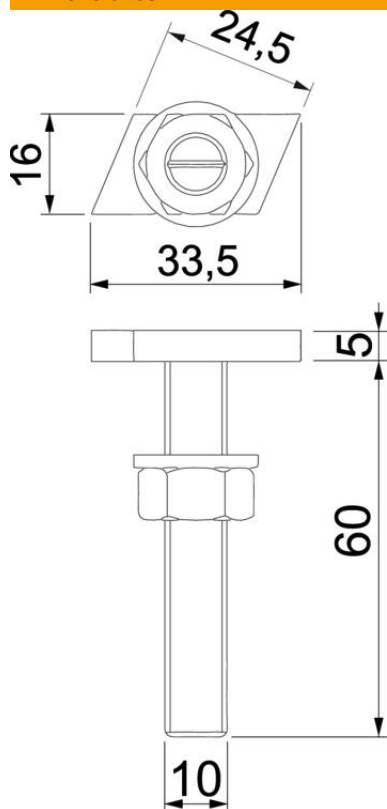

Ficha Técnica

Tomillo de gancho ZL

Referencia: 1148072

Tomillo de gancho para utilizar con perfiles CM3015, CM3518 y AM3518

St Acero

ZL Lámina de cinc

Datos maestros

Referencia	1148072
Tipo	ACMHB M10x60 ZL
Denominación 1	Tomillo deslizante
Denominación 2	para perfiles, medias
Fabricante	OBO
Dimensión	M10x60mm
Material	Acero
Superficie	Lámina de cinc
Norma superficies	
Unidad VK más pequeña	25
Cantidad	Pieza
Peso	6,75 kg
Unidad de peso	kg/100 u

Ficha Técnica

Tomillo de gancho ZL

Referencia: 1148072

Dimensiones

Longitud	33,5 mm
Ancho	16 mm
Altura	6 mm
Medida L	60 mm

Datos técnicos

Apropiado para carril de montaje	sí
Rosca	M 10 x 60mm
Rosca métrica	10