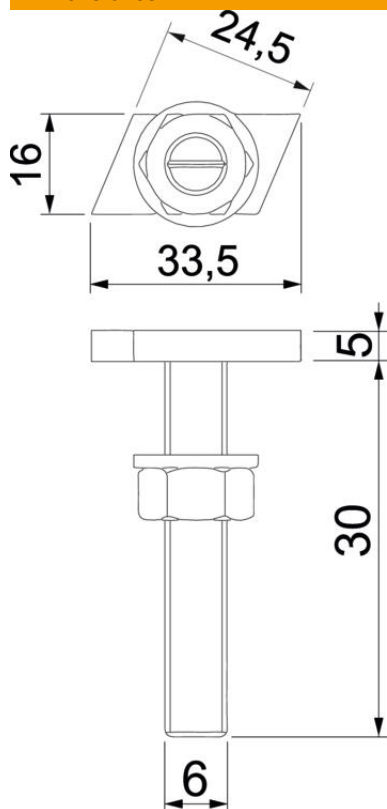

Ficha Técnica

Tomillo de gancho ZL

Referencia: 1148056

Tomillo de gancho para utilizar con perfiles CM3015, CM3518 y AM3518

St Acero

ZL Lámina de cinc

Datos maestros

Referencia	1148056
Tipo	ACMHB M6x30 ZL
Denominación 1	Tomillo deslizante
Denominación 2	para perfiles, medias
Fabricante	OBO
Dimensión	M6x30mm
Material	Acero
Superficie	Lámina de cinc
Norma superficies	
Unidad VK más pequeña	50
Cantidad	Pieza
Peso	2,6 kg
Unidad de peso	kg/100 u

Ficha Técnica

Tomillo de gancho ZL

Referencia: 1148056

Dimensiones

Longitud	33,5 mm
Ancho	16 mm
Altura	5 mm
Medida L	30 mm

Datos técnicos

Apropiado para carril de montaje	sí
Rosca	M 6 x 30mm
Rosca métrica	6