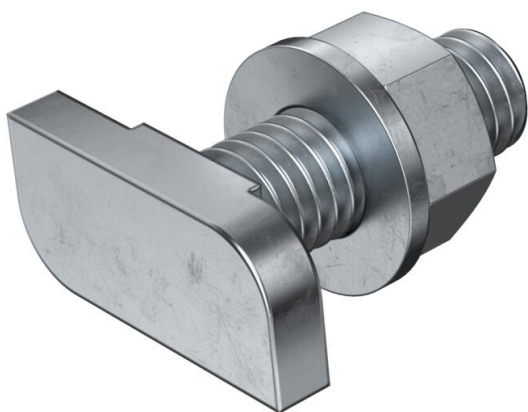

Ficha Técnica

Tomillo de gancho

Referencia: 1148024

Tomillo de gancho para utilizar con perfiles CL2712

St Acero

ZL Lámina de cinc

Datos maestros

Referencia	1148024
Tipo	CL27HB M6x25 ZL
Denominación 1	Tomillo deslizante
Denominación 2	para perfiles CL2712
Fabricante	OBO
Dimensión	M6x25mm
Material	Acero
Superficie	Lámina de cinc
Norma superficies	
Unidad VK más pequeña	50
Cantidad	Pieza
Peso	1,57 kg
Unidad de peso	kg/100 u

Ficha Técnica

Tomillo de gancho

Referencia: 1148024

Dimensiones

Longitud	23 mm
Ancho	10,1 mm
Altura	4 mm

Datos técnicos

Apropiado para carril de montaje	sí
Rosca	M 6 x 25mm
Rosca métrica	6