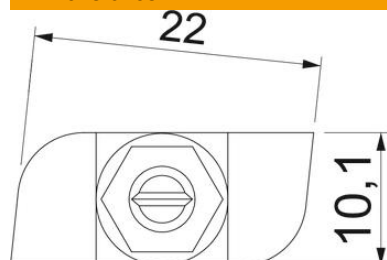

Ficha Técnica

Tomillo de gancho

Referencia: 1148024

Tomillo de gancho para utilizar con perfiles CL2712

St Acero

ZL Lámina de cinc

Datos maestros

Referencia	1148024
Tipo	CL27HB M6x25 ZL
Denominación 1	Tomillo deslizante
Denominación 2	para perfiles CL2712
Fabricante	OBO
Dimensión	M6x25mm
Material	Acero
Superficie	Lámina de cinc
Norma superficies	
Unidad VK más pequeña	50
Cantidad	Pieza
Peso	1,57 kg
Unidad de peso	kg/100 u

Ficha Técnica

Tomillo de gancho

Referencia: 1148024

Dimensiones

Longitud	23 mm
Ancho	10,1 mm
Altura	4 mm

Datos técnicos

Apropiado para carril de montaje	sí
Rosca	M 6 x 25mm
Rosca métrica	6