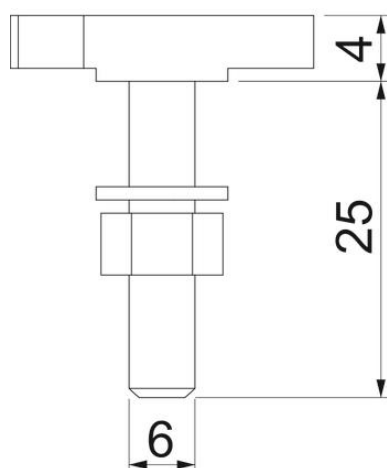

Ficha Técnica

Tomillo de gancho

Referencia: 1148024

Tomillo de gancho para utilizar con perfiles CL2712

St Acero

ZL Lámina de cinc

Datos maestros

Referencia	1148024
Tipo	CL27HB M6x25 ZL
Denominación 1	Tomillo deslizante
Denominación 2	para perfiles CL2712
Fabricante	OBO
Dimensión	M6x25mm
Material	Acero
Superficie	Lámina de cinc
Norma superficies	
Unidad VK más pequeña	50
Cantidad	Pieza
Peso	1,57 kg
Unidad de peso	kg/100 u

Ficha Técnica

Tomillo de gancho

Referencia: 1148024

Dimensiones

Longitud	23 mm
Ancho	10,1 mm
Altura	4 mm

Datos técnicos

Apropiado para carril de montaje	sí
Rosca	M 6 x 25mm
Rosca métrica	6