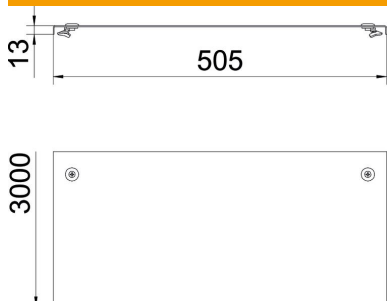

### Datos maestros

|                       |                              |
|-----------------------|------------------------------|
| Referencia            | 6052509                      |
| Denominación 1        | Tapa con tornillo            |
| Denominación 2        | p/band.portac.y band.de esc. |
| Fabricante            | OBO                          |
| Dimensión             | 500x3000                     |
| Material              | Acero                        |
| Superficie            | Galvanizado en banda         |
| Norma superficies     | DIN EN 10346                 |
| Unidad VK más pequeña | 3                            |
| Cantidad              | Metro                        |
| Peso                  | 623 kg                       |
| Unidad de peso        | kg/100 m                     |

### Dimensiones

|                  |          |
|------------------|----------|
| Longitud         | 3.000 mm |
| Longitud         | 10 ft    |
| Ancho            | 500 mm   |
| Ancho            | 20 in    |
| Altura           | 35 mm    |
| Espesor de chapa | 0,05 in  |
| Espesor de chapa | 1,25 mm  |
| Medida B         | 500 mm   |
| Medida H         | 15 mm    |