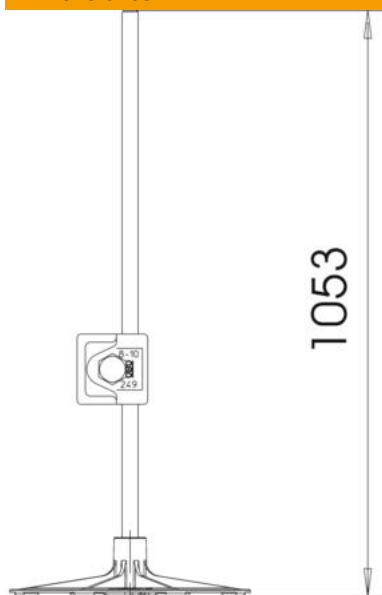

## Base para sistema FangFix Junior

Referencia: 5403308

- Incluye punta captadora captura de aluminio de Ø 10 mm y 1000 mm de longitud
- Montaje sencillo de la punta captadora en el zócalo gracias al sistema de conexión
- Con conector rápido Vario tipo 249

### Datos maestros

Referencia	5403308
Tipo	F-FIX-JUNIOR
Denominación 1	Sistema FangFix
Fabricante	OBO
Dimensión	RD10
Material	Aluminio
Unidad VK más pequeña	10
Cantidad	Pieza
Peso	32 kg
Unidad de peso	kg/100 u

### Dimensiones

Longitud | 1.000 mm

### Datos técnicos

Ø | 10 mm