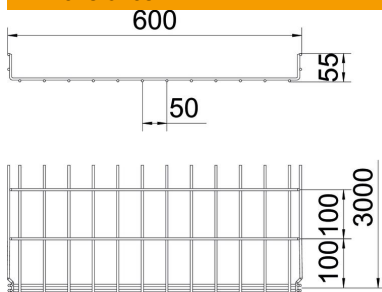

Ficha Técnica

Bandeja de rejilla GR-Magic® 55 A2

Referencia: 6001085

Bandeja de rejilla con conexión de unión rápida de ala 55 mm.
Para la bandeja de rejilla no se necesitan componentes adicionales, simplemente se engancha la una con la otra. El ancho de malla es de 50 x 100 mm (excepción GRM 55/50 = 20 x 100 mm).
Aislamiento magnético sin tapa 15 dB, con tapa 25 dB.

- A2** Acero inoxidable 1.4301
- 2B** Pulido, con tratamiento posterior

Datos maestros

Referencia	6001085
Tipo	GRM 55 600 A2
Denominación 1	Bandeja de rejilla GRM
Fabricante	OBO
Dimensión	55x600x3000
Material	Acero inoxidable 1.4301
Superficie	Pulido, con tratamiento posterior
Norma superficies	
Unidad VK más pequeña	3
Cantidad	Metro
Peso	320 kg
Unidad de peso	kg/100 m

Ficha Técnica

Bandeja de rejilla GR-Magic® 55 A2

Referencia: 6001085

Dimensiones

Longitud	3.000 mm
Ancho	600 mm
Ancho	23,62 in
Altura	55 mm
Altura	2,17 in
Medida B	600 mm
Medida H	58 mm

Datos técnicos

Modelo de unión	conector integrado
Tipo de fijación sistema de montaje	Suelo Techo Pared
Mantenimiento de función	no
Tabique separador integrado	Sin
Sección efectiva	265 cm ²
Sección efectiva	26500 mm ²
Forma de perfil	Perfil U
Acero inoxidable, barnizado	sí
Conector sin tornillos	sí
Tipo de test de carga según IEC 61537	Tipo II
Tipo del conector del sistema portacables	Fijación a presión