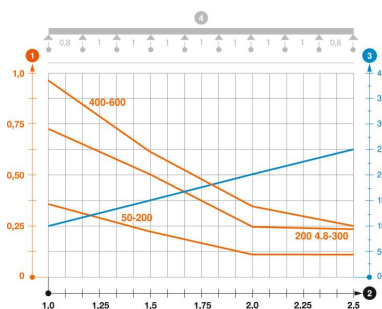

Ficha Técnica

Bandeja de rejilla GR-Magic® 55 A2

Referencia: 6001085

Dimensiones

Longitud	3.000 mm
Ancho	600 mm
Ancho	23,62 in
Altura	55 mm
Altura	2,17 in
Medida B	600 mm
Medida H	58 mm

Datos técnicos

Modelo de unión	conector integrado
Tipo de fijación sistema de montaje	Suelo Techo Pared
Mantenimiento de función	no
Tabique separador integrado	Sin
Sección efectiva	265 cm ²
Sección efectiva	26500 mm ²
Forma de perfil	Perfil U
Acero inoxidable, barnizado	sí
Conector sin tornillos	sí
Tipo de test de carga según IEC 61537	Tipo II
Tipo del conector del sistema portacables	Fijación a presión

Cargas

Distancias aplicables entre soportes mín.	1 m
Distancias aplicables entre soportes máx.	2,5 m
Distancia de sujeción 1,0 m	0,9 kN/m
Distancia de sujeción 1,5 m	0,6 kN/m
Distancia de sujeción 2,0 m	0,3 kN/m
Distancia de sujeción 2,5 m	0,25 kN/m

Diagrama de carga bandeja de rejilla C tipo GRM 55 VA

- 1 Carga de de bandejas/ bandeja de escalera admisible en kN/m sin carga humana
 - 2 Distancia entre los apoyos en m
 - 3 Flexión de la barra en mm a kN/m permitidos.
 - 4 Esquema de carga para procesos de comprobación
- La curva de carga con bandejas portacables en mm
 - Curva de flexión de la barra según la distancia entre apoyos