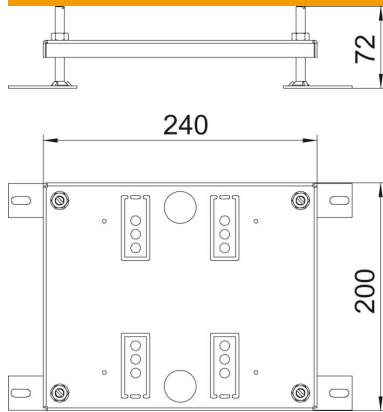

Ficha Técnica

Soporte elevador para caja de suelo UDHOME4

Referencia: 7427440

Soporte elevador regulable para caja de suelo UDHOME4.

St Acero

FS galvanizado en banda

Datos maestros

Referencia	7427440
Denominación 1	Ampliación de altura para
Denominación 2	para UDHome4
Fabricante	OBO
Dimensión	240x200x15
Material	Acero
Superficie	Galvanizado en banda
Norma superficies	DIN EN 10346
Unidad VK más pequeña	1
Cantidad	Pieza
Peso	109,8 kg
Unidad de peso	kg/100 u

Ficha Técnica

Soporte elevador para caja de suelo UDHOME4

Referencia: 7427440

Dimensiones

Datos técnicos

Tipo de accesorio	Otros
Versión	Rectangular
Margen de nivelación máx.	60 mm
Margen de nivelación mín.	10 mm
Accesorios	sí
Pieza de repuesto.	no