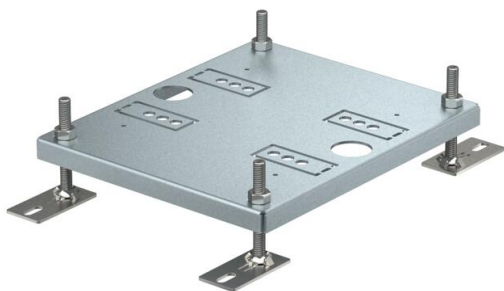

Ficha Técnica

Soporte elevador para caja de suelo UDHOME4

Referencia: 7427440

Soporte elevador regulable para caja de suelo UDHOME4.

St Acero

FS galvanizado en banda

Datos maestros

Referencia	7427440
Denominación 1	Ampliación de altura para
Denominación 2	para UDHome4
Fabricante	OBO
Dimensión	240x200x15
Material	Acero
Superficie	Galvanizado en banda
Norma superficies	DIN EN 10346
Unidad VK más pequeña	1
Cantidad	Pieza
Peso	109,8 kg
Unidad de peso	kg/100 u

Ficha Técnica

Soporte elevador para caja de suelo UDHOME4

Referencia: 7427440

Dimensiones

Datos técnicos

Tipo de accesorio	Otros
Versión	Rectangular
Margen de nivelación máx.	60 mm
Margen de nivelación mín.	10 mm
Accesorios	sí
Pieza de repuesto.	no