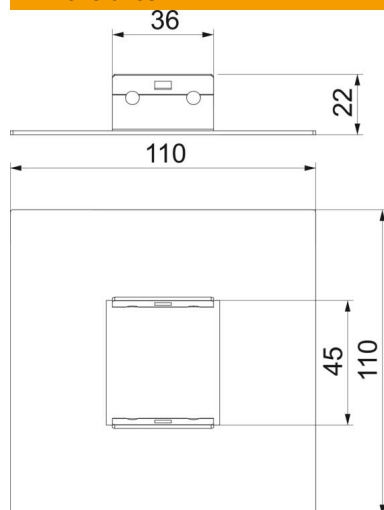

Ficha Técnica

Cubierta protectora

Referencia: 6286800

Cubierta protectora para ocultar el corte en las placas de techo en el área de paso de la columna de instalación eléctrica ISS70110ST.

St Acero

Datos maestros

Referencia	6286800
Tipo	ISS98B
Denominación 1	Embellecedor de techo
Denominación 2	para ISS98 y ISS133
Fabricante	OBO
Dimensión	110x110x22mm
Color	blanco puro; RAL 9010
Material	Acero
Unidad VK más pequeña	1
Cantidad	Pieza
Peso	13 kg
Unidad de peso	kg/100 u

Ficha Técnica

Cubierta protectora

Referencia: 6286800

Dimensiones

Longitud	110 mm
Ancho	110 mm
Altura	22 mm

Datos técnicos

Tipo de accesorio	Roseta
Tapa ciega	sí
Libre de halógenos	sí