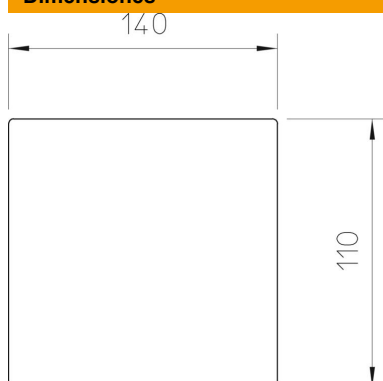

## Base de goma para ISS140110

Referencia: 6290176

Base de goma para fijación antideslizante de la columna de distribución de suelo a techo. La base de goma es adecuada para el montaje de columnas de distribución del tipo ISS140110.

### Datos maestros

Referencia	6290176
Tipo	ISSGU140110
Denominación 1	Base de goma
Fabricante	OBO
Dimensión	140x110x4
Color	Negro
Material	Goma
Unidad VK más pequeña	1
Cantidad	Pieza
Peso	9 kg
Unidad de peso	kg/100 u

### Dimensiones

Longitud	140 mm
Ancho	110 mm
Altura	4 mm