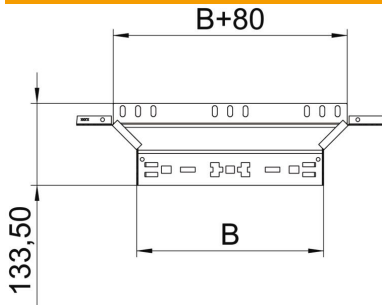

## Derivación simple Magic 60 FT

Referencia: 6041252

Derivaciones simples con sistema de conexión rápida. Para todos los tipos de bandejas portacables con la altura del ala de 60 mm.

**St** Acero

**FT** Galvanizado por inmersión en caliente

### Datos maestros

Referencia	6041252
Denominación 1	Derivaciones simples
Denominación 2	con conexión rápida
Fabricante	OBO
Dimensión	60x150
Material	Acero
Superficie	Galvanizado por inmersión en caliente
Norma superficies	DIN EN ISO 1461
Unidad VK más pequeña	1
Cantidad	Pieza
Peso	47,5 kg
Unidad de peso	kg/100 u

### Dimensiones

Ancho	150 mm
Ancho	6 in
Altura	60 mm
Altura	2 in
Espesor de chapa	1,25 mm
Medida B	150 mm

### Datos técnicos

Pliegue (ángulo)	90°
Modelo de unión	conector integrado
Mantenimiento de función	sí
Espesor del material de la chapa	1,25 mm
Calibre maestro de agujeros OTAN	no
Cambio de dirección	Horizontal
Acero inoxidable, barnizado	no
Tipo vano ancho	no
Tipo del conector del sistema portacables	Fijación a presión
Espesor	1,25 mm