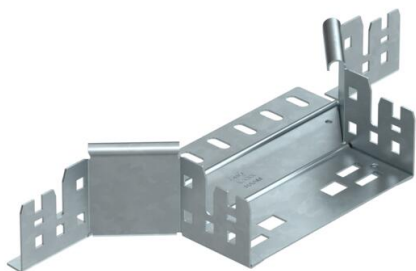

## Derivación simple Magic 60 FT

Referencia: 6041252

Derivaciones simples con sistema de conexión rápida. Para todos los tipos de bandejas portacables con la altura del ala de 60 mm.

**St** Acero

**FT** Galvanizado por inmersión en caliente

### Datos maestros

Referencia	6041252
Denominación 1	Derivaciones simples
Denominación 2	con conexión rápida
Fabricante	OBO
Dimensión	60x150
Material	Acero
Superficie	Galvanizado por inmersión en caliente
Norma superficies	DIN EN ISO 1461
Unidad VK más pequeña	1
Cantidad	Pieza
Peso	47,5 kg
Unidad de peso	kg/100 u

### Dimensiones

Ancho	150 mm
Ancho	6 in
Altura	60 mm
Altura	2 in
Espesor de chapa	1,25 mm
Medida B	150 mm

### Datos técnicos

Pliegue (ángulo)	90°
Modelo de unión	conector integrado
Mantenimiento de función	sí
Espesor del material de la chapa	1,25 mm
Calibre maestro de agujeros OTAN	no
Cambio de dirección	Horizontal
Acero inoxidable, barnizado	no
Tipo vano ancho	no
Tipo del conector del sistema portacables	Fijación a presión
Espesor	1,25 mm