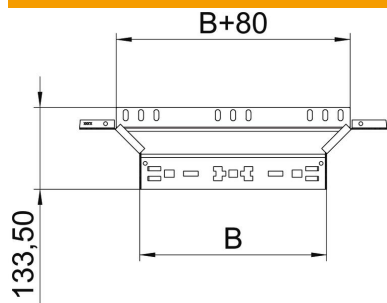

## Derivación simple Magic 60 A4

Referencia: 6041294

Derivaciones simples con sistema de conexión rápida. Para todos los tipos de bandejas portacables con la altura del ala de 60 mm.

- A4** Acero inoxidable 1.4571
- 2B** Pulido, con tratamiento posterior

### Datos maestros

Referencia	6041294
Tipo	RAAM 620 A4
Denominación 1	Derivaciones simples
Denominación 2	con conexión rápida
Fabricante	OBO
Dimensión	60x200
Material	Acero inoxidable 1.4571
Superficie	Pulido, con tratamiento posterior
Norma superficies	
Unidad VK más pequeña	1
Cantidad	Pieza
Peso	50,1 kg
Unidad de peso	kg/100 u

### Dimensiones

Ancho	200 mm
Altura	60 mm
Espesor de chapa	1,25 mm
Medida B	200 mm

### Datos técnicos

Pliegue (ángulo)	90°
Modelo de unión	conector integrado
Mantenimiento de función	sí
Espesor del material de la chapa	1,25 mm
Calibre maestro de agujeros OTAN	no
Cambio de dirección	Horizontal
Acero inoxidable, barnizado	no
Tipo vano ancho	no
Tipo del conector del sistema portacables	Fijación a presión
Espesor	1,25 mm