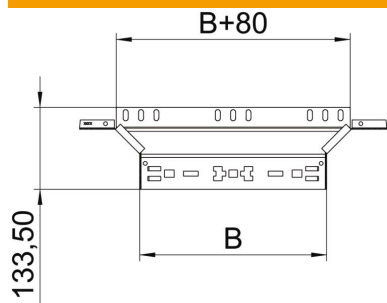

### Datos maestros

Referencia	6041234
Denominación 1	Derivaciones simples
Denominación 2	con conexión rápida
Fabricante	OBO
Dimensión	60x200
Material	Acero
Superficie	Galvanizado en banda
Norma superficies	DIN EN 10346
Unidad VK más pequeña	1
Cantidad	Pieza
Peso	50,1 kg
Unidad de peso	kg/100 u

### Dimensiones

Ancho	200 mm
Ancho	8 in
Altura	60 mm
Altura	2 in
Espesor de chapa	1,25 mm
Medida B	200 mm

### Datos técnicos

Pliegue (ángulo)	90°
Anchura saliente	200 mm
Modelo de unión	conector integrado
Mantenimiento de función	sí
Espesor del material de la chapa	1,25 mm
Calibre maestro de agujeros OTAN	no
Cambio de dirección	Horizontal
Acero inoxidable, barnizado	no
Tipo vano ancho	no
Tipo del conector del sistema portacables	Fijación a presión