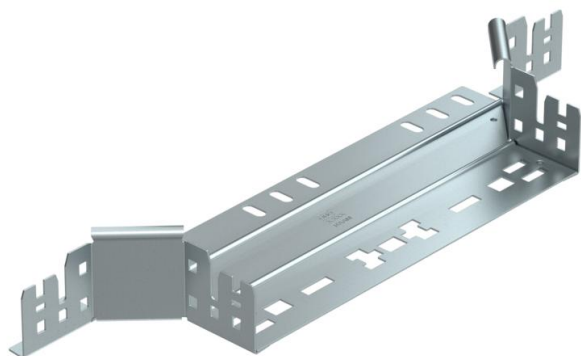

Ficha Técnica

Derivación simple Magic 60 FS

Referencia: 6041236

Derivaciones simples con sistema de conexión rápida. Para todos los tipos de bandejas portacables con la altura del ala de 60 mm.

St Acero

FS galvanizado en banda

Datos maestros

Referencia	6041236
Denominación 1	Derivaciones simples
Denominación 2	con conexión rápida
Fabricante	OBO
Dimensión	60x300
Material	Acero
Superficie	Galvanizado en banda
Norma superficies	DIN EN 10346
Unidad VK más pequeña	1
Cantidad	Pieza
Peso	60,94 kg
Unidad de peso	kg/100 u

Ficha Técnica

Derivación simple Magic 60 FS

Referencia: 6041236

Dimensiones

Ancho	300 mm
Ancho	12 in
Altura	60 mm
Altura	2 in
Espesor de chapa	1,25 mm
Medida B	300 mm

Datos técnicos

Pliegue (ángulo)	90°
Anchura saliente	300 mm
Modelo de unión	conector integrado
Mantenimiento de función	sí
Espesor del material de la chapa	1,25 mm
Calibre maestro de agujeros OTAN	no
Cambio de dirección	Horizontal
Acero inoxidable, barnizado	no
Tipo vano ancho	no
Tipo del conector del sistema portacables	Fijación a presión