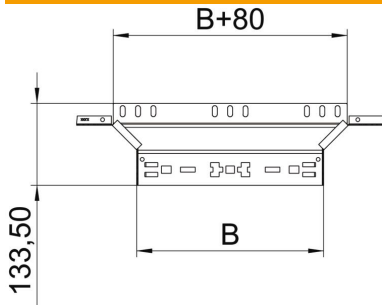

Ficha Técnica

Derivación simple Magic 60 FS

Referencia: 6041236

Derivaciones simples con sistema de conexión rápida. Para todos los tipos de bandejas portacables con la altura del ala de 60 mm.

St Acero

FS galvanizado en banda

Datos maestros

Referencia	6041236
Denominación 1	Derivaciones simples
Denominación 2	con conexión rápida
Fabricante	OBO
Dimensión	60x300
Material	Acero
Superficie	Galvanizado en banda
Norma superficies	DIN EN 10346
Unidad VK más pequeña	1
Cantidad	Pieza
Peso	60,94 kg
Unidad de peso	kg/100 u

Ficha Técnica

Derivación simple Magic 60 FS

Referencia: 6041236

Dimensiones

Ancho	300 mm
Ancho	12 in
Altura	60 mm
Altura	2 in
Espesor de chapa	1,25 mm
Medida B	300 mm

Datos técnicos

Pliegue (ángulo)	90°
Anchura saliente	300 mm
Modelo de unión	conector integrado
Mantenimiento de función	sí
Espesor del material de la chapa	1,25 mm
Calibre maestro de agujeros OTAN	no
Cambio de dirección	Horizontal
Acero inoxidable, barnizado	no
Tipo vano ancho	no
Tipo del conector del sistema portacables	Fijación a presión