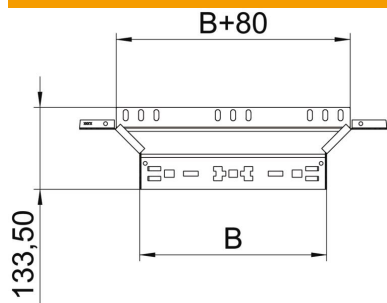

## Derivación simple Magic 60 FS

Referencia: 6041238

Derivaciones simples con sistema de conexión rápida. Para todos los tipos de bandejas portacables con la altura del ala de 60 mm.

**St** Acero

**FS** galvanizado en banda

### Datos maestros

Referencia	6041238
Denominación 1	Derivaciones simples
Denominación 2	con conexión rápida
Fabricante	OBO
Dimensión	60x400
Material	Acero
Superficie	Galvanizado en banda
Norma superficies	DIN EN 10346
Unidad VK más pequeña	1
Cantidad	Pieza
Peso	75,7 kg
Unidad de peso	kg/100 u

### Dimensiones

Ancho	400 mm
Ancho	16 in
Altura	60 mm
Altura	2 in
Espesor de chapa	1,25 mm
Medida B	400 mm

### Datos técnicos

Pliegue (ángulo)	90°
Anchura saliente	400 mm
Modelo de unión	conector integrado
Mantenimiento de función	sí
Espesor del material de la chapa	1,25 mm
Calibre maestro de agujeros OTAN	no
Cambio de dirección	Horizontal
Acero inoxidable, barnizado	no
Tipo vano ancho	no
Tipo del conector del sistema portacables	Fijación a presión