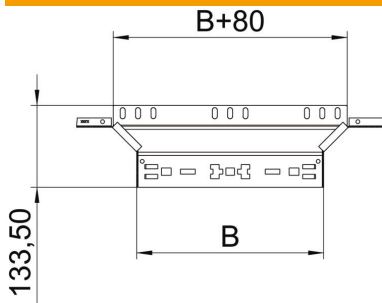

### Datos maestros

Referencia	6041240
Denominación 1	Derivaciones simples
Denominación 2	con conexión rápida
Fabricante	OBO
Dimensión	60x500
Material	Acero
Superficie	Galvanizado en banda
Norma superficies	DIN EN 10346
Unidad VK más pequeña	1
Cantidad	Pieza
Peso	89,3 kg
Unidad de peso	kg/100 u

### Dimensiones

Ancho	500 mm
Ancho	20 in
Altura	60 mm
Altura	2 in
Espesor de chapa	1,25 mm
Medida B	500 mm

### Datos técnicos

Pliegue (ángulo)	90°
Anchura saliente	500 mm
Modelo de unión	conector integrado
Mantenimiento de función	no
Espesor del material de la chapa	1,25 mm
Calibre maestro de agujeros OTAN	no
Cambio de dirección	Horizontal
Acero inoxidable, barnizado	no
Tipo vano ancho	no
Tipo del conector del sistema portacables	Fijación a presión