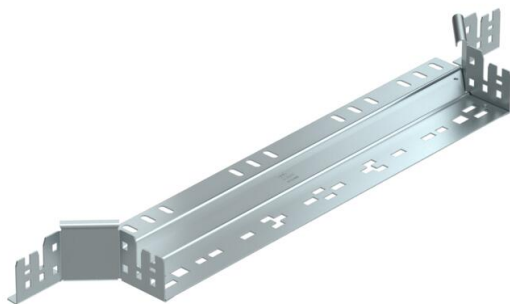

## Derivación simple Magic 60 FS

Referencia: 6041240

Derivaciones simples con sistema de conexión rápida. Para todos los tipos de bandejas portacables con la altura del ala de 60 mm.

**St** Acero

**FS** galvanizado en banda

### Datos maestros

Referencia	6041240
Denominación 1	Derivaciones simples
Denominación 2	con conexión rápida
Fabricante	OBO
Dimensión	60x500
Material	Acero
Superficie	Galvanizado en banda
Norma superficies	DIN EN 10346
Unidad VK más pequeña	1
Cantidad	Pieza
Peso	89,3 kg
Unidad de peso	kg/100 u

### Dimensiones

Ancho	500 mm
Ancho	20 in
Altura	60 mm
Altura	2 in
Espesor de chapa	1,25 mm
Medida B	500 mm

### Datos técnicos

Pliegue (ángulo)	90°
Anchura saliente	500 mm
Modelo de unión	conector integrado
Mantenimiento de función	no
Espesor del material de la chapa	1,25 mm
Calibre maestro de agujeros OTAN	no
Cambio de dirección	Horizontal
Acero inoxidable, barnizado	no
Tipo vano ancho	no
Tipo del conector del sistema portacables	Fijación a presión