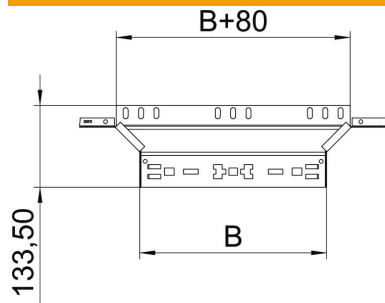

## Derivación simple Magic 60 FT

Referencia: 6041261

Derivaciones simples con sistema de conexión rápida. Para todos los tipos de bandejas portacables con la altura del ala de 60 mm.

St

Acero

FT

Galvanizado por inmersión en caliente

### Datos maestros

Referencia	6041261
Tipo	RAAM 650 FT
Denominación 1	Derivaciones simples
Denominación 2	con conexión rápida
Fabricante	OBO
Dimensión	60x500
Material	Acero
Superficie	Galvanizado por inmersión en caliente
Norma superficies	DIN EN ISO 1461
Unidad VK más pequeña	1
Cantidad	Pieza
Peso	105,4 kg
Unidad de peso	kg/100 u

### Dimensiones

Ancho	500 mm
Altura	60 mm
Altura	2 in
Espesor de chapa	1,25 mm
Medida B	500 mm

### Datos técnicos

Pliegue (ángulo)	90°
Modelo de unión	conector integrado
Mantenimiento de función	no
Espesor del material de la chapa	1,25 mm
Calibre maestro de agujeros OTAN	no
Cambio de dirección	Horizontal
Acero inoxidable, barnizado	no
Tipo vano ancho	no
Tipo del conector del sistema portacables	Fijación a presión
Espesor	1,25 mm