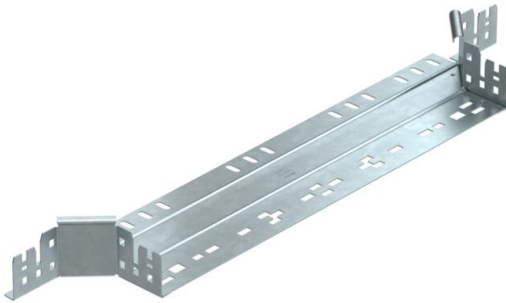

## Derivación simple Magic 60 FT

Referencia: 6041261

Derivaciones simples con sistema de conexión rápida. Para todos los tipos de bandejas portacables con la altura del ala de 60 mm.

St

Acero

FT

Galvanizado por inmersión en caliente

### Datos maestros

Referencia	6041261
Tipo	RAAM 650 FT
Denominación 1	Derivaciones simples
Denominación 2	con conexión rápida
Fabricante	OBO
Dimensión	60x500
Material	Acero
Superficie	Galvanizado por inmersión en caliente
Norma superficies	DIN EN ISO 1461
Unidad VK más pequeña	1
Cantidad	Pieza
Peso	105,4 kg
Unidad de peso	kg/100 u

## Derivación simple Magic 60 FT

Referencia: 6041261

### Dimensiones

Ancho	500 mm
Altura	60 mm
Altura	2 in
Espesor de chapa	1,25 mm
Medida B	500 mm