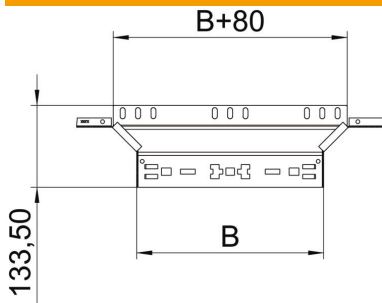

Ficha Técnica

Derivación simple Magic 60 FS

Referencia: 6041242

Derivaciones simples con sistema de conexión rápida. Para todos los tipos de bandejas portacables con la altura del ala de 60 mm.

St Acero

FS galvanizado en banda

Datos maestros

Referencia	6041242
Denominación 1	Derivaciones simples
Denominación 2	con conexión rápida
Fabricante	OBO
Dimensión	60x600
Material	Acero
Superficie	Galvanizado en banda
Norma superficies	DIN EN 10346
Unidad VK más pequeña	1
Cantidad	Pieza
Peso	102,7 kg
Unidad de peso	kg/100 u

Ficha Técnica

Derivación simple Magic 60 FS

Referencia: 6041242

Dimensiones

Ancho	600 mm
Ancho	24 in
Altura	60 mm
Altura	2 in
Espesor de chapa	1,25 mm
Medida B	600 mm

Datos técnicos

Pliegue (ángulo)	90°
Anchura saliente	600 mm
Modelo de unión	conector integrado
Mantenimiento de función	no
Espesor del material de la chapa	1,25 mm
Calibre maestro de agujeros OTAN	no
Cambio de dirección	Horizontal
Acero inoxidable, barnizado	no
Tipo vano ancho	no
Tipo del conector del sistema portacables	Fijación a presión