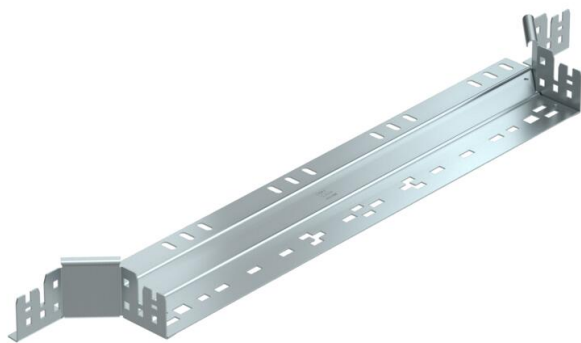

Ficha Técnica

Derivación simple Magic 60 FS

Referencia: 6041242

Derivaciones simples con sistema de conexión rápida. Para todos los tipos de bandejas portacables con la altura del ala de 60 mm.

St Acero

FS galvanizado en banda

Datos maestros

Referencia	6041242
Denominación 1	Derivaciones simples
Denominación 2	con conexión rápida
Fabricante	OBO
Dimensión	60x600
Material	Acero
Superficie	Galvanizado en banda
Norma superficies	DIN EN 10346
Unidad VK más pequeña	1
Cantidad	Pieza
Peso	102,7 kg
Unidad de peso	kg/100 u

Ficha Técnica

Derivación simple Magic 60 FS

Referencia: 6041242

Dimensiones

Ancho	600 mm
Ancho	24 in
Altura	60 mm
Altura	2 in
Espesor de chapa	1,25 mm
Medida B	600 mm

Datos técnicos

Pliegue (ángulo)	90°
Anchura saliente	600 mm
Modelo de unión	conector integrado
Mantenimiento de función	no
Espesor del material de la chapa	1,25 mm
Calibre maestro de agujeros OTAN	no
Cambio de dirección	Horizontal
Acero inoxidable, barnizado	no
Tipo vano ancho	no
Tipo del conector del sistema portacables	Fijación a presión