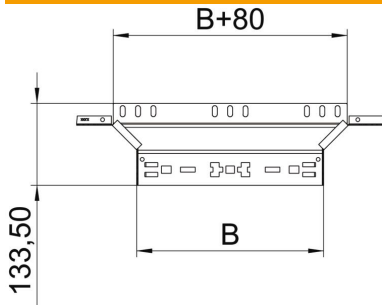

## Derivación simple Magic 60 FT

Referencia: 6041263

Derivaciones simples con sistema de conexión rápida. Para todos los tipos de bandejas portacables con la altura del ala de 60 mm.

**St** Acero

**FT** Galvanizado por inmersión en caliente

### Datos maestros

Referencia	6041263
Denominación 1	Derivaciones simples
Denominación 2	con conexión rápida
Fabricante	OBO
Dimensión	60x600
Material	Acero
Superficie	Galvanizado por inmersión en caliente
Norma superficies	DIN EN ISO 1461
Unidad VK más pequeña	1
Cantidad	Pieza
Peso	110,1 kg
Unidad de peso	kg/100 u

### Dimensiones

Ancho	600 mm
Altura	60 mm
Altura	2 in
Espesor de chapa	1,25 mm
Medida B	600 mm

### Datos técnicos

Pliegue (ángulo)	90°
Modelo de unión	conector integrado
Mantenimiento de función	no
Espesor del material de la chapa	1,25 mm
Calibre maestro de agujeros OTAN	no
Cambio de dirección	Horizontal
Acero inoxidable, barnizado	no
Tipo vano ancho	no
Tipo del conector del sistema portacables	Fijación a presión
Espesor	1,25 mm