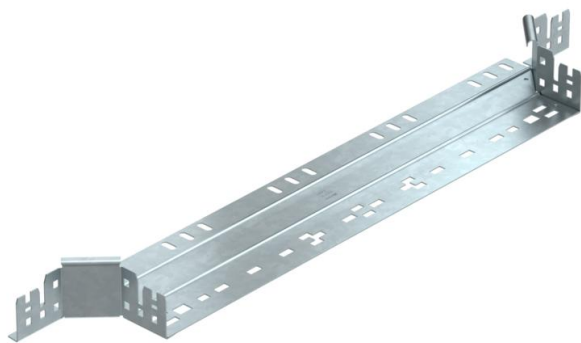

## Derivación simple Magic 60 FT

Referencia: 6041263

Derivaciones simples con sistema de conexión rápida. Para todos los tipos de bandejas portacables con la altura del ala de 60 mm.

**St** Acero

**FT** Galvanizado por inmersión en caliente

### Datos maestros

Referencia	6041263
Denominación 1	Derivaciones simples
Denominación 2	con conexión rápida
Fabricante	OBO
Dimensión	60x600
Material	Acero
Superficie	Galvanizado por inmersión en caliente
Norma superficies	DIN EN ISO 1461
Unidad VK más pequeña	1
Cantidad	Pieza
Peso	110,1 kg
Unidad de peso	kg/100 u

## Derivación simple Magic 60 FT

Referencia: 6041263

### Dimensiones

Ancho	600 mm
Altura	60 mm
Altura	2 in
Espesor de chapa	1,25 mm
Medida B	600 mm