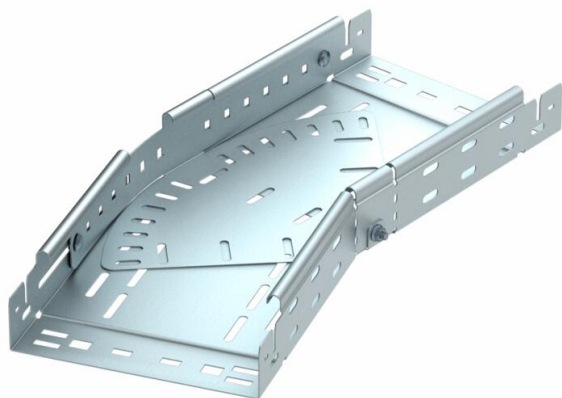

Ficha Técnica

Curva variable Magic 60 FS

Referencia: 6040484

Curva variable 0° - 90° con sistema de conexión rápida. Para todos los tipos de bandejas portables con la altura del ala de 60 mm.

St Acero

FS galvanizado en banda

Datos maestros

Referencia	6040484
Denominación 1	Curva, variable
Denominación 2	con conexión rápida
Fabricante	OBO
Dimensión	60x200
Material	Acero
Superficie	Galvanizado en banda
Norma superficies	DIN EN 10346
Unidad VK más pequeña	1
Cantidad	Pieza
Peso	163,6 kg
Unidad de peso	kg/100 u

Ficha Técnica

Curva variable Magic 60 FS

Referencia: 6040484

Dimensiones

Ancho	200 mm
Ancho	8 in
Altura	60 mm
Altura	2 in
Espesor de chapa	1 mm
Medida B	200 mm
Medida L	1,61 ft
Medida L	490 mm

Datos técnicos

Pliegue (ángulo)	ajustable
Modelo de unión	conector integrado
Mantenimiento de función	sí
Perforación de montaje en el suelo	sí
Calibre maestro de agujeros OTAN	no
Cambio de dirección	Horizontal
Acero inoxidable, barnizado	no
Perforación lateral	sí
Tipo vano ancho	no
Tipo del conector del sistema portacables	Fijación a presión