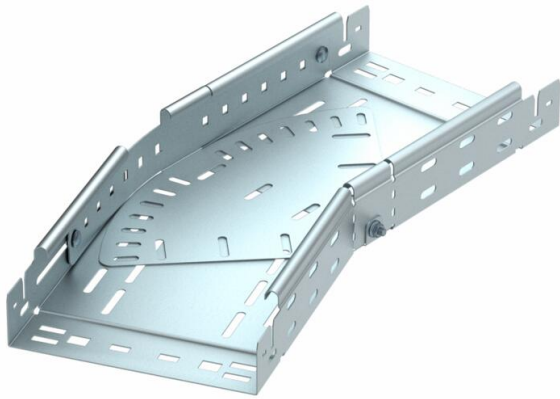

Ficha Técnica

Curva variable Magic 60 FS

Referencia: 6040492

Curva variable 0° - 90° con sistema de conexión rápida. Para todos los tipos de bandejas portables con la altura del ala de 60 mm.

St Acero

FS galvanizado en banda

Datos maestros

Referencia	6040492
Denominación 1	Curva, variable
Denominación 2	con conexión rápida
Fabricante	OBO
Dimensión	60x600
Material	Acero
Superficie	Galvanizado en banda
Norma superficies	DIN EN 10346
Unidad VK más pequeña	1
Cantidad	Pieza
Peso	1347,2 kg
Unidad de peso	kg/100 u

Ficha Técnica

Curva variable Magic 60 FS

Referencia: 6040492

Dimensiones

Ancho	600 mm
Ancho	20 in
Altura	60 mm
Altura	2 in
Espesor de chapa	1,5 mm
Medida B	600 mm
Medida L	3,67 ft
Medida L	1.120 mm

Datos técnicos

Pliegue (ángulo)	ajustable
Modelo de unión	conector integrado
Mantenimiento de función	no
Perforación de montaje en el suelo	sí
Calibre maestro de agujeros OTAN	no
Cambio de dirección	Horizontal
Acero inoxidable, barnizado	no
Perforación lateral	sí
Tipo vano ancho	no
Tipo del conector del sistema portacables	Fijación a presión