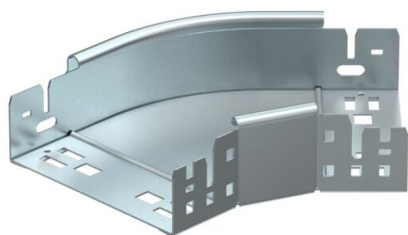

Ficha Técnica

Curva de 45° Magic 60 FS

Referencia: 6041042

Curva de 45° con sistema de conexión rápida. Para todos los tipos de bandejas portacables con la altura del ala de 60 mm.

St Acero

FS galvanizado en banda

Datos maestros

Referencia	6041042
Denominación 1	Curva de 45°
Denominación 2	con conexión rápida
Fabricante	OBO
Dimensión	60x150
Material	Acero
Superficie	Galvanizado en banda
Norma superficies	DIN EN 10346
Unidad VK más pequeña	1
Cantidad	Pieza
Peso	67,3 kg
Unidad de peso	kg/100 u

Ficha Técnica

Curva de 45° Magic 60 FS

Referencia: 6041042

Dimensiones

Ancho	150 mm
Ancho	6 in
Altura	60 mm
Altura	2 in
Espesor de chapa	1,25 mm
Medida B	150 mm

Datos técnicos

Pliegue (ángulo)	45°
Modelo de unión	conector integrado
Mantenimiento de función	sí
Perforación de montaje en el suelo	no
Calibre maestro de agujeros OTAN	no
Cambio de dirección	Horizontal
Acero inoxidable, barnizado	no
Perforación lateral	no
Tipo vano ancho	no
Tipo del conector del sistema portacables	Fijación a presión