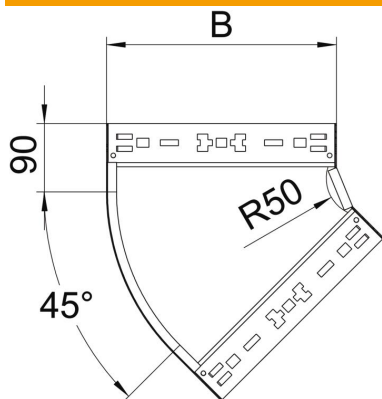

Ficha Técnica

Curva de 45° Magic 60 FS

Referencia: 6041042

Curva de 45° con sistema de conexión rápida. Para todos los tipos de bandejas portacables con la altura del ala de 60 mm.

St Acero

FS galvanizado en banda

Datos maestros

Referencia	6041042
Denominación 1	Curva de 45°
Denominación 2	con conexión rápida
Fabricante	OBO
Dimensión	60x150
Material	Acero
Superficie	Galvanizado en banda
Norma superficies	DIN EN 10346
Unidad VK más pequeña	1
Cantidad	Pieza
Peso	67,3 kg
Unidad de peso	kg/100 u

Ficha Técnica

Curva de 45° Magic 60 FS

Referencia: 6041042

Dimensiones

Ancho	150 mm
Ancho	6 in
Altura	60 mm
Altura	2 in
Espesor de chapa	1,25 mm
Medida B	150 mm

Datos técnicos

Pliegue (ángulo)	45°
Modelo de unión	conector integrado
Mantenimiento de función	sí
Perforación de montaje en el suelo	no
Calibre maestro de agujeros OTAN	no
Cambio de dirección	Horizontal
Acero inoxidable, barnizado	no
Perforación lateral	no
Tipo vano ancho	no
Tipo del conector del sistema portacables	Fijación a presión