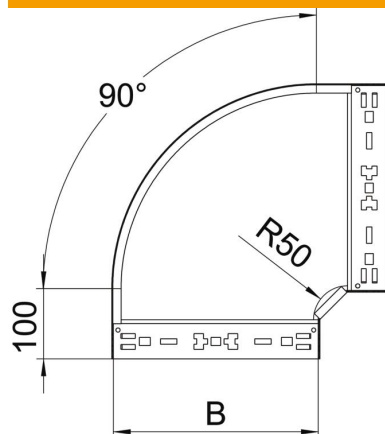

Ficha Técnica

Curva de 90° Magic 110 FS

Referencia: 6041844

Curva de 90° con sistema de conexión rápida. Para todos los tipos de bandejas portacables con la altura del ala de 110 mm.

St Acero

FS galvanizado en banda

Datos maestros

Referencia	6041844
Denominación 1	Curva de 90°
Denominación 2	con conexión rápida
Fabricante	OBO
Dimensión	110x300
Material	Acero
Superficie	Galvanizado en banda
Norma superficies	DIN EN 10346
Unidad VK más pequeña	1
Cantidad	Pieza
Peso	233,4 kg
Unidad de peso	kg/100 u

Ficha Técnica

Curva de 90° Magic 110 FS

Referencia: 6041844

Dimensiones

Ancho	300 mm
Altura	110 mm
Espesor de chapa	1,25 mm
Medida B	300 mm

Datos técnicos

Pliegue (ángulo)	90°
Modelo de unión	conector integrado
Mantenimiento de función	no
Perforación de montaje en el suelo	no
Calibre maestro de agujeros OTAN	no
Cambio de dirección	Horizontal
Acero inoxidable, barnizado	no
Perforación lateral	no
Tipo vano ancho	no
Tipo del conector del sistema portacables	Fijación a presión