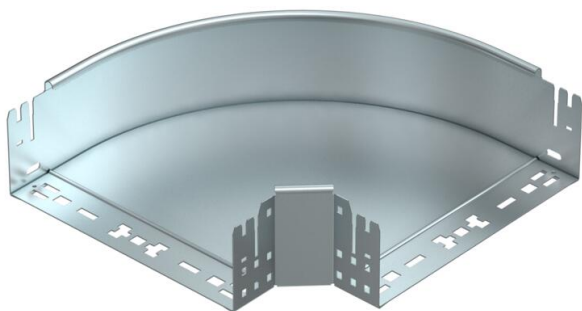

Ficha Técnica

Curva de 90° Magic 110 FS

Referencia: 6041844

Curva de 90° con sistema de conexión rápida. Para todos los tipos de bandejas portacables con la altura del ala de 110 mm.

St Acero

FS galvanizado en banda

Datos maestros

Referencia	6041844
Denominación 1	Curva de 90°
Denominación 2	con conexión rápida
Fabricante	OBO
Dimensión	110x300
Material	Acero
Superficie	Galvanizado en banda
Norma superficies	DIN EN 10346
Unidad VK más pequeña	1
Cantidad	Pieza
Peso	233,4 kg
Unidad de peso	kg/100 u

Ficha Técnica

Curva de 90° Magic 110 FS

Referencia: 6041844

Dimensiones

Ancho	300 mm
Altura	110 mm
Espesor de chapa	1,25 mm
Medida B	300 mm

Datos técnicos

Pliegue (ángulo)	90°
Modelo de unión	conector integrado
Mantenimiento de función	no
Perforación de montaje en el suelo	no
Calibre maestro de agujeros OTAN	no
Cambio de dirección	Horizontal
Acero inoxidable, barnizado	no
Perforación lateral	no
Tipo vano ancho	no
Tipo del conector del sistema portacables	Fijación a presión