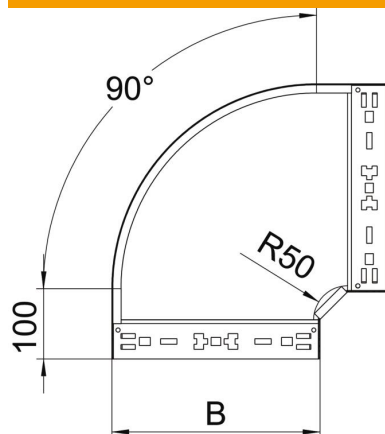

## Curva de 90° Magic 35 FS

Referencia: 6041010

Curva de 90° con sistema de conexión rápida. Para todos los tipos de bandejas portacables con la altura del ala de 35 mm.

**St** Acero

**FS** galvanizado en banda

### Datos maestros

Referencia	6041010
Denominación 1	Curva de 90°
Denominación 2	con conexión rápida
Fabricante	OBO
Dimensión	35x100
Material	Acero
Superficie	Galvanizado en banda
Norma superficies	DIN EN 10346
Unidad VK más pequeña	1
Cantidad	Pieza
Peso	53,7 kg
Unidad de peso	kg/100 u

## Curva de 90° Magic 35 FS

Referencia: 6041010

### Dimensiones

Ancho	100 mm
Ancho	4 in
Altura	35 mm
Altura	1 in
Espesor de chapa	1,25 mm
Medida B	100 mm
Medida R	50 mm