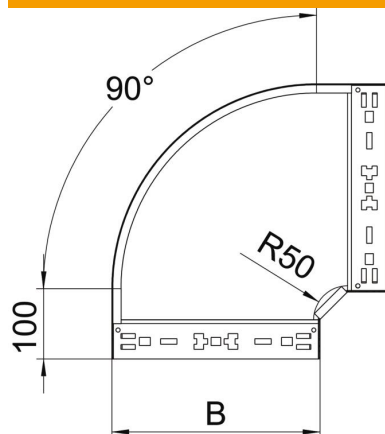

Ficha Técnica

Curva de 90° Magic 35 FS

Referencia: 6041014

Curva de 90° con sistema de conexión rápida. Para todos los tipos de bandejas portacables con la altura del ala de 35 mm.

St Acero

FS galvanizado en banda

Datos maestros

Referencia	6041014
Denominación 1	Curva de 90°
Denominación 2	con conexión rápida
Fabricante	OBO
Dimensión	35x300
Material	Acero
Superficie	Galvanizado en banda
Norma superficies	DIN EN 10346
Unidad VK más pequeña	1
Cantidad	Pieza
Peso	173 kg
Unidad de peso	kg/100 u

Ficha Técnica

Curva de 90° Magic 35 FS

Referencia: 6041014

Dimensiones

Ancho	300 mm
Ancho	12 in
Altura	35 mm
Altura	1 in
Espesor de chapa	1,25 mm
Medida B	300 mm
Medida R	50 mm

Datos técnicos

Pliegue (ángulo)	90°
Modelo de unión	conector integrado
Mantenimiento de función	no
Perforación de montaje en el suelo	no
Calibre maestro de agujeros OTAN	no
Cambio de dirección	Horizontal
Acero inoxidable, barnizado	no
Perforación lateral	no
Tipo vano ancho	no
Tipo del conector del sistema portacables	Fijación a presión