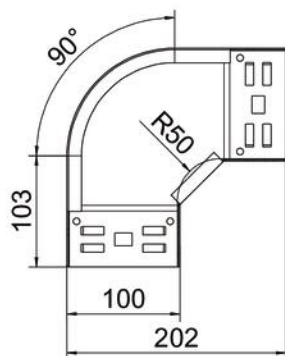

Ficha Técnica

Curva de 90° Magic 60 FS

Referencia: 6041130

Curva de 90° con sistema de conexión rápida. Para todos los tipos de bandejas portacables con la altura del ala de 60 mm.

St Acero

FS galvanizado en banda

Datos maestros

Referencia	6041130
Denominación 1	Curva de 90°
Denominación 2	con conexión rápida
Fabricante	OBO
Dimensión	60x100
Material	Acero
Superficie	Galvanizado en banda
Norma superficies	DIN EN 10346
Unidad VK más pequeña	1
Cantidad	Pieza
Peso	65,7 kg
Unidad de peso	kg/100 u

Ficha Técnica

Curva de 90° Magic 60 FS

Referencia: 6041130

Dimensiones

Ancho	100 mm
Ancho	4 in
Altura	60 mm
Altura	2 in
Espesor de chapa	1,25 mm
Medida B	100 mm

Datos técnicos

Pliegue (ángulo)	90°
Modelo de unión	conector integrado
Mantenimiento de función	sí
Perforación de montaje en el suelo	no
Calibre maestro de agujeros OTAN	no
Cambio de dirección	Horizontal
Acero inoxidable, barnizado	no
Perforación lateral	no
Tipo vano ancho	no
Tipo del conector del sistema portacables	Fijación a presión