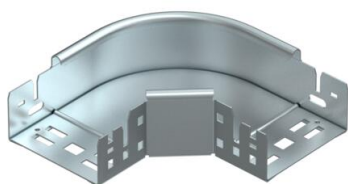

Ficha Técnica

Curva de 90° Magic 60 FS

Referencia: 6041130

Curva de 90° con sistema de conexión rápida. Para todos los tipos de bandejas portacables con la altura del ala de 60 mm.

St Acero

FS galvanizado en banda

Datos maestros

Referencia	6041130
Denominación 1	Curva de 90°
Denominación 2	con conexión rápida
Fabricante	OBO
Dimensión	60x100
Material	Acero
Superficie	Galvanizado en banda
Norma superficies	DIN EN 10346
Unidad VK más pequeña	1
Cantidad	Pieza
Peso	65,7 kg
Unidad de peso	kg/100 u

Ficha Técnica

Curva de 90° Magic 60 FS

Referencia: 6041130

Dimensiones

Ancho	100 mm
Ancho	4 in
Altura	60 mm
Altura	2 in
Espesor de chapa	1,25 mm
Medida B	100 mm

Datos técnicos

Pliegue (ángulo)	90°
Modelo de unión	conector integrado
Mantenimiento de función	sí
Perforación de montaje en el suelo	no
Calibre maestro de agujeros OTAN	no
Cambio de dirección	Horizontal
Acero inoxidable, barnizado	no
Perforación lateral	no
Tipo vano ancho	no
Tipo del conector del sistema portacables	Fijación a presión