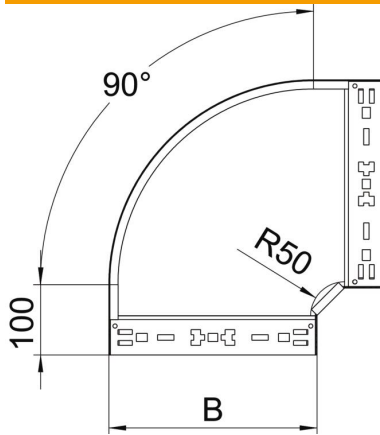

Ficha Técnica

Curva de 90° Magic 60 FS

Referencia: 6041132

Curva de 90° con sistema de conexión rápida. Para todos los tipos de bandejas portacables con la altura del ala de 60 mm.

St Acero

FS galvanizado en banda

Datos maestros

Referencia	6041132
Denominación 1	Curva de 90°
Denominación 2	con conexión rápida
Fabricante	OBO
Dimensión	60x150
Material	Acero
Superficie	Galvanizado en banda
Norma superficies	DIN EN 10346
Unidad VK más pequeña	1
Cantidad	Pieza
Peso	91,9 kg
Unidad de peso	kg/100 u

Ficha Técnica

Curva de 90° Magic 60 FS

Referencia: 6041132

Dimensiones

Ancho	150 mm
Ancho	6 in
Altura	60 mm
Altura	2 in
Espesor de chapa	1,25 mm
Medida B	150 mm

Datos técnicos

Pliegue (ángulo)	90°
Modelo de unión	conector integrado
Mantenimiento de función	sí
Perforación de montaje en el suelo	no
Calibre maestro de agujeros OTAN	no
Cambio de dirección	Horizontal
Acero inoxidable, barnizado	no
Perforación lateral	no
Tipo vano ancho	no
Tipo del conector del sistema portacables	Fijación a presión