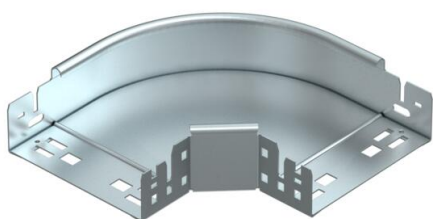

Ficha Técnica

Curva de 90° Magic 60 FS

Referencia: 6041132

Curva de 90° con sistema de conexión rápida. Para todos los tipos de bandejas portacables con la altura del ala de 60 mm.

St Acero

FS galvanizado en banda

Datos maestros

Referencia	6041132
Denominación 1	Curva de 90°
Denominación 2	con conexión rápida
Fabricante	OBO
Dimensión	60x150
Material	Acero
Superficie	Galvanizado en banda
Norma superficies	DIN EN 10346
Unidad VK más pequeña	1
Cantidad	Pieza
Peso	91,9 kg
Unidad de peso	kg/100 u

Ficha Técnica

Curva de 90° Magic 60 FS

Referencia: 6041132

Dimensiones

Ancho	150 mm
Ancho	6 in
Altura	60 mm
Altura	2 in
Espesor de chapa	1,25 mm
Medida B	150 mm

Datos técnicos

Pliegue (ángulo)	90°
Modelo de unión	conector integrado
Mantenimiento de función	sí
Perforación de montaje en el suelo	no
Calibre maestro de agujeros OTAN	no
Cambio de dirección	Horizontal
Acero inoxidable, barnizado	no
Perforación lateral	no
Tipo vano ancho	no
Tipo del conector del sistema portacables	Fijación a presión