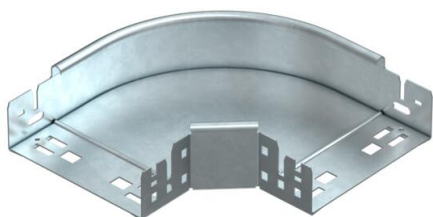

## Curva de 90° Magic 60 FT

Referencia: 6041152

Curva de 90° con sistema de conexión rápida. Para todos los tipos de bandejas portacables con la altura del ala de 60 mm.

**St** Acero

**FT** Galvanizado por inmersión en caliente

### Datos maestros

Referencia	6041152
Denominación 1	Curva de 90°
Denominación 2	con conexión rápida
Fabricante	OBO
Dimensión	60x150
Material	Acero
Superficie	Galvanizado por inmersión en caliente
Norma superficies	DIN EN ISO 1461
Unidad VK más pequeña	1
Cantidad	Pieza
Peso	99,3 kg
Unidad de peso	kg/100 u

## Curva de 90° Magic 60 FT

Referencia: 6041152

### Dimensiones

Ancho	150 mm
Ancho	6 in
Altura	60 mm
Altura	2 in
Espesor de chapa	1,25 mm
Medida B	150 mm