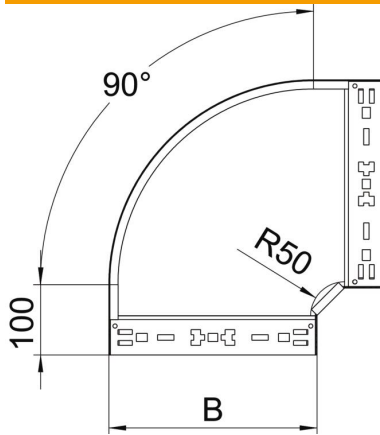

## Curva de 90° Magic 60 FT

Referencia: 6041152

Curva de 90° con sistema de conexión rápida. Para todos los tipos de bandejas portacables con la altura del ala de 60 mm.

**St** Acero

**FT** Galvanizado por inmersión en caliente

### Datos maestros

Referencia	6041152
Denominación 1	Curva de 90°
Denominación 2	con conexión rápida
Fabricante	OBO
Dimensión	60x150
Material	Acero
Superficie	Galvanizado por inmersión en caliente
Norma superficies	DIN EN ISO 1461
Unidad VK más pequeña	1
Cantidad	Pieza
Peso	99,3 kg
Unidad de peso	kg/100 u

## Curva de 90° Magic 60 FT

Referencia: 6041152

### Dimensiones

Ancho	150 mm
Ancho	6 in
Altura	60 mm
Altura	2 in
Espesor de chapa	1,25 mm
Medida B	150 mm