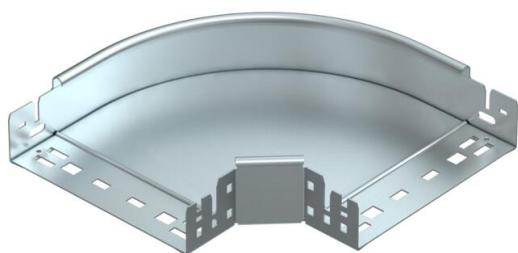

Ficha Técnica

Curva de 90° Magic 60 FS

Referencia: 6041134

Curva de 90° con sistema de conexión rápida. Para todos los tipos de bandejas portacables con la altura del ala de 60 mm.

St Acero

FS galvanizado en banda

Datos maestros

Referencia	6041134
Denominación 1	Curva de 90°
Denominación 2	con conexión rápida
Fabricante	OBO
Dimensión	60x200
Material	Acero
Superficie	Galvanizado en banda
Norma superficies	DIN EN 10346
Unidad VK más pequeña	1
Cantidad	Pieza
Peso	121,9 kg
Unidad de peso	kg/100 u

Ficha Técnica

Curva de 90° Magic 60 FS

Referencia: 6041134

Dimensiones

Ancho	200 mm
Ancho	8 in
Altura	60 mm
Altura	2 in
Espesor de chapa	1,25 mm
Medida B	200 mm

Datos técnicos

Pliegue (ángulo)	90°
Modelo de unión	conector integrado
Mantenimiento de función	sí
Perforación de montaje en el suelo	no
Calibre maestro de agujeros OTAN	no
Cambio de dirección	Horizontal
Acero inoxidable, barnizado	no
Perforación lateral	no
Tipo vano ancho	no
Tipo del conector del sistema portacables	Fijación a presión