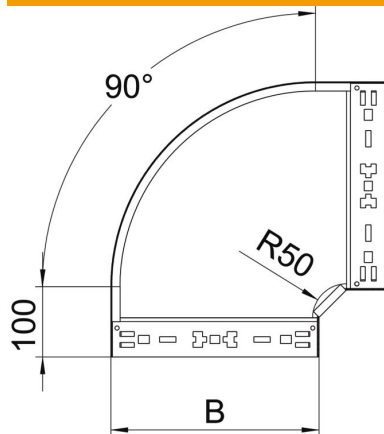

Ficha Técnica

Curva de 90° Magic 60 FS

Referencia: 6041134

Curva de 90° con sistema de conexión rápida. Para todos los tipos de bandejas portacables con la altura del ala de 60 mm.

St Acero

FS galvanizado en banda

Datos maestros

Referencia	6041134
Denominación 1	Curva de 90°
Denominación 2	con conexión rápida
Fabricante	OBO
Dimensión	60x200
Material	Acero
Superficie	Galvanizado en banda
Norma superficies	DIN EN 10346
Unidad VK más pequeña	1
Cantidad	Pieza
Peso	121,9 kg
Unidad de peso	kg/100 u

Ficha Técnica

Curva de 90° Magic 60 FS

Referencia: 6041134

Dimensiones

Ancho	200 mm
Ancho	8 in
Altura	60 mm
Altura	2 in
Espesor de chapa	1,25 mm
Medida B	200 mm

Datos técnicos

Pliegue (ángulo)	90°
Modelo de unión	conector integrado
Mantenimiento de función	sí
Perforación de montaje en el suelo	no
Calibre maestro de agujeros OTAN	no
Cambio de dirección	Horizontal
Acero inoxidable, barnizado	no
Perforación lateral	no
Tipo vano ancho	no
Tipo del conector del sistema portacables	Fijación a presión