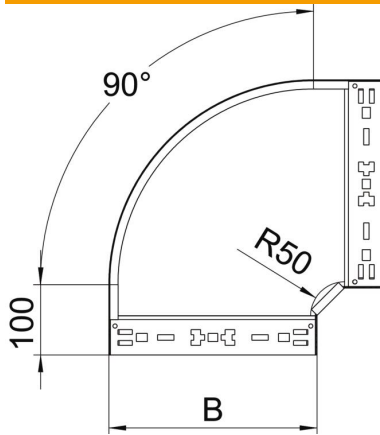

Ficha Técnica

Curva de 90° Magic 60 FT

Referencia: 6041154

Curva de 90° con sistema de conexión rápida. Para todos los tipos de bandejas portacables con la altura del ala de 60 mm.

St Acero

FT Galvanizado por inmersión en caliente

Datos maestros

Referencia	6041154
Tipo	RBM 90 620 FT
Denominación 1	Curva de 90°
Denominación 2	con conexión rápida
Fabricante	OBO
Dimensión	60x200
Material	Acero
Superficie	Galvanizado por inmersión en caliente
Norma superficies	DIN EN ISO 1461
Unidad VK más pequeña	1
Cantidad	Pieza
Peso	131,3 kg
Unidad de peso	kg/100 u

Ficha Técnica

Curva de 90° Magic 60 FT

Referencia: 6041154

Dimensiones

Ancho	200 mm
Ancho	8 in
Altura	60 mm
Altura	2 in
Espesor de chapa	1,25 mm
Medida B	200 mm

Datos técnicos

Pliegue (ángulo)	90°
Modelo de unión	conector integrado
Forma constructiva	Curva rígida
Mantenimiento de función	sí
Perforación de montaje en el suelo	no
Calibre maestro de agujeros OTAN	no
Cambio de dirección	Horizontal
Acero inoxidable, barnizado	no
Perforación lateral	no
Tipo vano ancho	no
Tipo del conector del sistema portacables	Fijación a presión