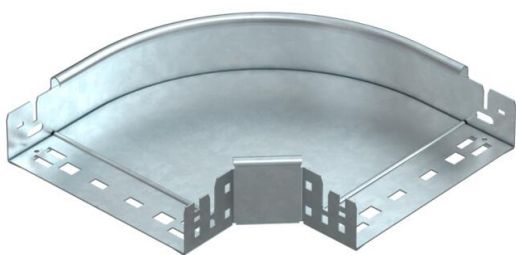

Ficha Técnica

Curva de 90° Magic 60 FT

Referencia: 6041154

Curva de 90° con sistema de conexión rápida. Para todos los tipos de bandejas portacables con la altura del ala de 60 mm.

St Acero

FT Galvanizado por inmersión en caliente

Datos maestros

Referencia	6041154
Tipo	RBM 90 620 FT
Denominación 1	Curva de 90°
Denominación 2	con conexión rápida
Fabricante	OBO
Dimensión	60x200
Material	Acero
Superficie	Galvanizado por inmersión en caliente
Norma superficies	DIN EN ISO 1461
Unidad VK más pequeña	1
Cantidad	Pieza
Peso	131,3 kg
Unidad de peso	kg/100 u

Ficha Técnica

Curva de 90° Magic 60 FT

Referencia: 6041154

Dimensiones

Ancho	200 mm
Ancho	8 in
Altura	60 mm
Altura	2 in
Espesor de chapa	1,25 mm
Medida B	200 mm

Datos técnicos

Pliegue (ángulo)	90°
Modelo de unión	conector integrado
Forma constructiva	Curva rígida
Mantenimiento de función	sí
Perforación de montaje en el suelo	no
Calibre maestro de agujeros OTAN	no
Cambio de dirección	Horizontal
Acero inoxidable, barnizado	no
Perforación lateral	no
Tipo vano ancho	no
Tipo del conector del sistema portacables	Fijación a presión