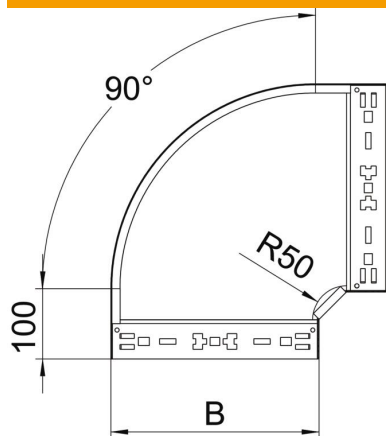

Ficha Técnica

Curva de 90° Magic 60 A2

Referencia: 6041186

Curva de 90° con sistema de conexión rápida. Para todos los tipos de bandejas portacables con la altura del ala de 60 mm.

- A2** Acero inoxidable 1.4301
- 2B** Pulido, con tratamiento posterior

Datos maestros

Referencia	6041186
Denominación 1	Curva de 90°
Denominación 2	con conexión rápida
Fabricante	OBO
Dimensión	60x300
Material	Acero inoxidable 1.4301
Superficie	Pulido, con tratamiento posterior
Norma superficies	
Unidad VK más pequeña	1
Cantidad	Pieza
Peso	192,2 kg
Unidad de peso	kg/100 u

Ficha Técnica

Curva de 90° Magic 60 A2

Referencia: 6041186

Dimensiones

Ancho	300 mm
Altura	60 mm
Espesor de chapa	1,25 mm
Medida B	300 mm

Datos técnicos

Pliegue (ángulo)	90°
Modelo de unión	conector integrado
Mantenimiento de función	no
Perforación de montaje en el suelo	no
Calibre maestro de agujeros OTAN	no
Cambio de dirección	Horizontal
Acero inoxidable, barnizado	no
Perforación lateral	no
Tipo vano ancho	no
Tipo del conector del sistema portacables	Fijación a presión