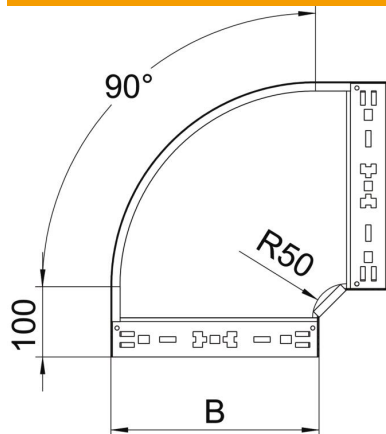

Ficha Técnica

Curva de 90° Magic 60 FT

Referencia: 6041156

Curva de 90° con sistema de conexión rápida. Para todos los tipos de bandejas portacables con la altura del ala de 60 mm.

St Acero

FT Galvanizado por inmersión en caliente

Datos maestros

Referencia	6041156
Tipo	RBM 90 630 FT
Denominación 1	Curva de 90°
Denominación 2	con conexión rápida
Fabricante	OBO
Dimensión	60x300
Material	Acero
Superficie	Galvanizado por inmersión en caliente
Norma superficies	DIN EN ISO 1461
Unidad VK más pequeña	1
Cantidad	Pieza
Peso	207,5 kg
Unidad de peso	kg/100 u

Ficha Técnica

Curva de 90° Magic 60 FT

Referencia: 6041156

Dimensiones

Ancho	300 mm
Ancho	12 in
Altura	60 mm
Altura	2 in
Espesor de chapa	1,25 mm
Medida B	300 mm

Datos técnicos

Pliegue (ángulo)	90°
Modelo de unión	conector integrado
Forma constructiva	Curva rígida
Mantenimiento de función	sí
Perforación de montaje en el suelo	no
Calibre maestro de agujeros OTAN	no
Cambio de dirección	Horizontal
Acero inoxidable, barnizado	no
Perforación lateral	no
Tipo vano ancho	no
Tipo del conector del sistema portacables	Fijación a presión