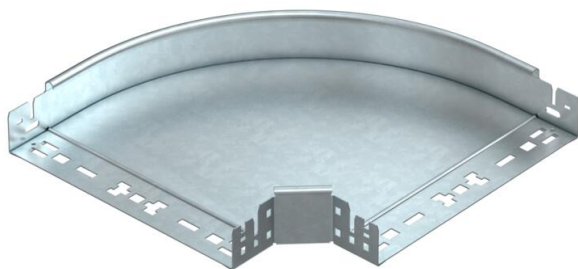

Ficha Técnica

Curva de 90° Magic 60 FT

Referencia: 6041156

Curva de 90° con sistema de conexión rápida. Para todos los tipos de bandejas portacables con la altura del ala de 60 mm.

St Acero

FT Galvanizado por inmersión en caliente

Datos maestros

Referencia	6041156
Tipo	RBM 90 630 FT
Denominación 1	Curva de 90°
Denominación 2	con conexión rápida
Fabricante	OBO
Dimensión	60x300
Material	Acero
Superficie	Galvanizado por inmersión en caliente
Norma superficies	DIN EN ISO 1461
Unidad VK más pequeña	1
Cantidad	Pieza
Peso	207,5 kg
Unidad de peso	kg/100 u

Ficha Técnica

Curva de 90° Magic 60 FT

Referencia: 6041156

Dimensiones

Ancho	300 mm
Ancho	12 in
Altura	60 mm
Altura	2 in
Espesor de chapa	1,25 mm
Medida B	300 mm

Datos técnicos

Pliegue (ángulo)	90°
Modelo de unión	conector integrado
Forma constructiva	Curva rígida
Mantenimiento de función	sí
Perforación de montaje en el suelo	no
Calibre maestro de agujeros OTAN	no
Cambio de dirección	Horizontal
Acero inoxidable, barnizado	no
Perforación lateral	no
Tipo vano ancho	no
Tipo del conector del sistema portacables	Fijación a presión