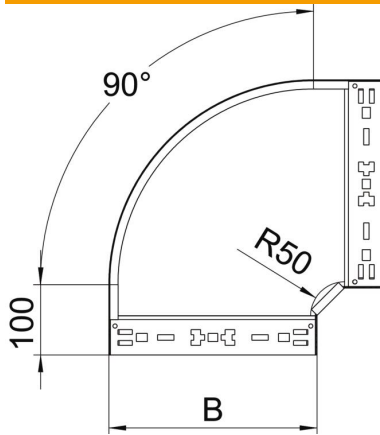

Ficha Técnica

Curva de 90° Magic 60 A4

Referencia: 6041208

Curva de 90° con sistema de conexión rápida. Para todos los tipos de bandejas portacables con la altura del ala de 60 mm.

- A4** Acero inoxidable 1.4571
- 2B** Pulido, con tratamiento posterior

Datos maestros

Referencia	6041208
Tipo	RBM 90 640 A4
Denominación 1	Curva de 90°
Denominación 2	con conexión rápida
Fabricante	OBO
Dimensión	60x400
Material	Acero inoxidable 1.4571
Superficie	Pulido, con tratamiento posterior
Norma superficies	
Unidad VK más pequeña	1
Cantidad	Pieza
Peso	274,7 kg
Unidad de peso	kg/100 u

Ficha Técnica

Curva de 90° Magic 60 A4

Referencia: 6041208

Dimensiones

Ancho	400 mm
Altura	60 mm
Espesor de chapa	1,25 mm
Medida B	400 mm

Datos técnicos

Pliegue (ángulo)	90°
Modelo de unión	conector integrado
Mantenimiento de función	no
Perforación de montaje en el suelo	no
Calibre maestro de agujeros OTAN	no
Cambio de dirección	Horizontal
Acero inoxidable, barnizado	no
Perforación lateral	no
Tipo vano ancho	no
Tipo del conector del sistema portacables	Fijación a presión