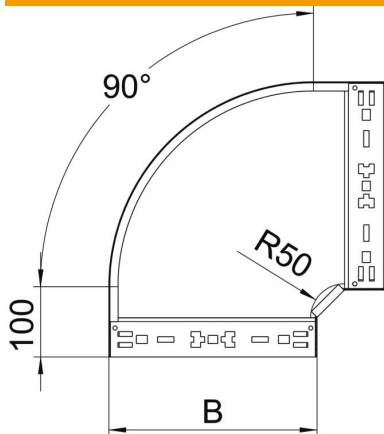

Ficha Técnica

Curva de 90° Magic 60 FS

Referencia: 6041138

Curva de 90° con sistema de conexión rápida. Para todos los tipos de bandejas portacables con la altura del ala de 60 mm.

St Acero

FS galvanizado en banda

Datos maestros

Referencia	6041138
Denominación 1	Curva de 90°
Denominación 2	con conexión rápida
Fabricante	OBO
Dimensión	60x400
Material	Acero
Superficie	Galvanizado en banda
Norma superficies	DIN EN 10346
Unidad VK más pequeña	1
Cantidad	Pieza
Peso	274,7 kg
Unidad de peso	kg/100 u

Ficha Técnica

Curva de 90° Magic 60 FS

Referencia: 6041138

Dimensiones

Ancho	400 mm
Ancho	16 in
Altura	60 mm
Altura	2 in
Espesor de chapa	1,25 mm
Medida B	400 mm

Datos técnicos

Pliegue (ángulo)	90°
Modelo de unión	conector integrado
Mantenimiento de función	sí
Perforación de montaje en el suelo	no
Calibre maestro de agujeros OTAN	no
Cambio de dirección	Horizontal
Acero inoxidable, barnizado	no
Perforación lateral	no
Tipo vano ancho	no
Tipo del conector del sistema portacables	Fijación a presión