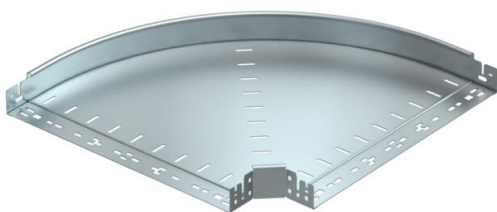

Ficha Técnica

Curva de 90° Magic 60 FS

Referencia: 6041140

Curva de 90° con sistema de conexión rápida. Para todos los tipos de bandejas portacables con la altura del ala de 60 mm.

- St** Acero
- FS** galvanizado en banda

Datos maestros

Referencia	6041140
Denominación 1	Curva de 90°
Denominación 2	con conexión rápida
Fabricante	OBO
Dimensión	60x500
Material	Acero
Superficie	Galvanizado en banda
Norma superficies	DIN EN 10346
Unidad VK más pequeña	1
Cantidad	Pieza
Peso	376,3 kg
Unidad de peso	kg/100 u

Ficha Técnica

Curva de 90° Magic 60 FS

Referencia: 6041140

Dimensiones

Ancho	500 mm
Ancho	20 in
Altura	60 mm
Altura	2 in
Espesor de chapa	1,25 mm
Medida B	500 mm

Datos técnicos

Pliegue (ángulo)	90°
Modelo de unión	conector integrado
Mantenimiento de función	no
Perforación de montaje en el suelo	no
Calibre maestro de agujeros OTAN	no
Cambio de dirección	Horizontal
Acero inoxidable, barnizado	no
Perforación lateral	no
Tipo vano ancho	no
Tipo del conector del sistema portacables	Fijación a presión