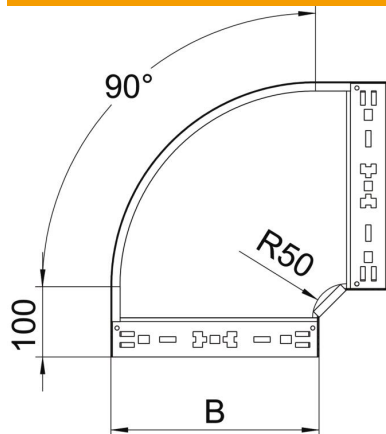

Ficha Técnica

Curva de 90° Magic 60 FS

Referencia: 6041140

Curva de 90° con sistema de conexión rápida. Para todos los tipos de bandejas portacables con la altura del ala de 60 mm.

- St** Acero
- FS** galvanizado en banda

Datos maestros

Referencia	6041140
Denominación 1	Curva de 90°
Denominación 2	con conexión rápida
Fabricante	OBO
Dimensión	60x500
Material	Acero
Superficie	Galvanizado en banda
Norma superficies	DIN EN 10346
Unidad VK más pequeña	1
Cantidad	Pieza
Peso	376,3 kg
Unidad de peso	kg/100 u

Ficha Técnica

Curva de 90° Magic 60 FS

Referencia: 6041140

Dimensiones

Ancho	500 mm
Ancho	20 in
Altura	60 mm
Altura	2 in
Espesor de chapa	1,25 mm
Medida B	500 mm

Datos técnicos

Pliegue (ángulo)	90°
Modelo de unión	conector integrado
Mantenimiento de función	no
Perforación de montaje en el suelo	no
Calibre maestro de agujeros OTAN	no
Cambio de dirección	Horizontal
Acero inoxidable, barnizado	no
Perforación lateral	no
Tipo vano ancho	no
Tipo del conector del sistema portacables	Fijación a presión