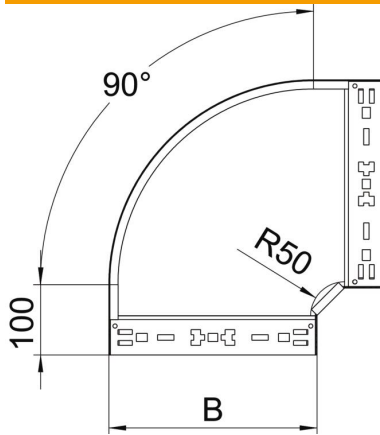

Ficha Técnica

Curva de 90° Magic 60 FT

Referencia: 6041160

Curva de 90° con sistema de conexión rápida. Para todos los tipos de bandejas portacables con la altura del ala de 60 mm.

St Acero

FT Galvanizado por inmersión en caliente

Datos maestros

Referencia	6041160
Tipo	RBM 90 650 FT
Denominación 1	Curva de 90°
Denominación 2	con conexión rápida
Fabricante	OBO
Dimensión	60x500
Material	Acero
Superficie	Galvanizado por inmersión en caliente
Norma superficies	DIN EN ISO 1461
Unidad VK más pequeña	1
Cantidad	Pieza
Peso	406,3 kg
Unidad de peso	kg/100 u

Ficha Técnica

Curva de 90° Magic 60 FT

Referencia: 6041160

Dimensiones

Ancho	500 mm
Altura	60 mm
Altura	2 in
Espesor de chapa	1,25 mm
Medida B	500 mm

Datos técnicos

Pliegue (ángulo)	90°
Modelo de unión	conector integrado
Forma constructiva	Curva rígida
Mantenimiento de función	no
Perforación de montaje en el suelo	no
Calibre maestro de agujeros OTAN	no
Cambio de dirección	Horizontal
Acero inoxidable, barnizado	no
Perforación lateral	no
Tipo vano ancho	no
Tipo del conector del sistema portacables	Fijación a presión