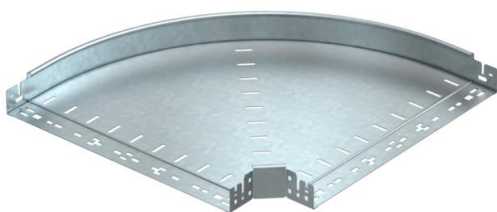

Ficha Técnica

Curva de 90° Magic 60 FT

Referencia: 6041160

Curva de 90° con sistema de conexión rápida. Para todos los tipos de bandejas portacables con la altura del ala de 60 mm.

St Acero

FT Galvanizado por inmersión en caliente

Datos maestros

Referencia	6041160
Tipo	RBM 90 650 FT
Denominación 1	Curva de 90°
Denominación 2	con conexión rápida
Fabricante	OBO
Dimensión	60x500
Material	Acero
Superficie	Galvanizado por inmersión en caliente
Norma superficies	DIN EN ISO 1461
Unidad VK más pequeña	1
Cantidad	Pieza
Peso	406,3 kg
Unidad de peso	kg/100 u

Ficha Técnica

Curva de 90° Magic 60 FT

Referencia: 6041160

Dimensiones

Ancho	500 mm
Altura	60 mm
Altura	2 in
Espesor de chapa	1,25 mm
Medida B	500 mm

Datos técnicos

Pliegue (ángulo)	90°
Modelo de unión	conector integrado
Forma constructiva	Curva rígida
Mantenimiento de función	no
Perforación de montaje en el suelo	no
Calibre maestro de agujeros OTAN	no
Cambio de dirección	Horizontal
Acero inoxidable, barnizado	no
Perforación lateral	no
Tipo vano ancho	no
Tipo del conector del sistema portacables	Fijación a presión