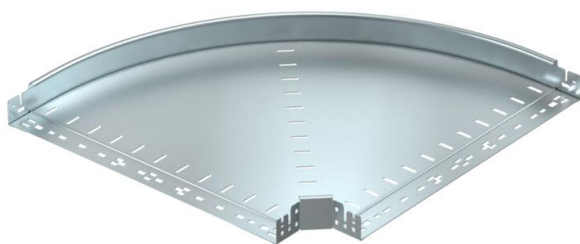

Ficha Técnica

Curva de 90° Magic 60 FS

Referencia: 6041142

Curva de 90° con sistema de conexión rápida. Para todos los tipos de bandejas portacables con la altura del ala de 60 mm.

- St** Acero
- FS** galvanizado en banda

Datos maestros

Referencia	6041142
Denominación 1	Curva de 90°
Denominación 2	con conexión rápida
Fabricante	OBO
Dimensión	60x600
Material	Acero
Superficie	Galvanizado en banda
Norma superficies	DIN EN 10346
Unidad VK más pequeña	1
Cantidad	Pieza
Peso	487 kg
Unidad de peso	kg/100 u

Ficha Técnica

Curva de 90° Magic 60 FS

Referencia: 6041142

Dimensiones

Ancho	600 mm
Ancho	24 in
Altura	60 mm
Altura	2 in
Espesor de chapa	1,25 mm
Medida B	600 mm

Datos técnicos

Pliegue (ángulo)	90°
Modelo de unión	conector integrado
Mantenimiento de función	no
Perforación de montaje en el suelo	no
Calibre maestro de agujeros OTAN	no
Cambio de dirección	Horizontal
Acero inoxidable, barnizado	no
Perforación lateral	no
Tipo vano ancho	no
Tipo del conector del sistema portacables	Fijación a presión