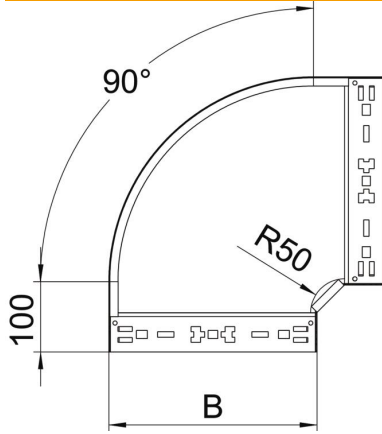

## Curva de 90° Magic 60 FT

Referencia: 6041162

Curva de 90° con sistema de conexión rápida. Para todos los tipos de bandejas portacables con la altura del ala de 60 mm.

**St** Acero

**FT** Galvanizado por inmersión en caliente

### Datos maestros

Referencia	6041162
Tipo	RBM 90 660 FT
Denominación 1	Curva de 90°
Denominación 2	con conexión rápida
Fabricante	OBO
Dimensión	60x600
Material	Acero
Superficie	Galvanizado por inmersión en caliente
Norma superficies	DIN EN ISO 1461
Unidad VK más pequeña	1
Cantidad	Pieza
Peso	532,3 kg
Unidad de peso	kg/100 u

## Curva de 90° Magic 60 FT

Referencia: 6041162

### Dimensiones

Ancho	600 mm
Altura	60 mm
Altura	2 in
Espesor de chapa	1,25 mm
Medida B	600 mm