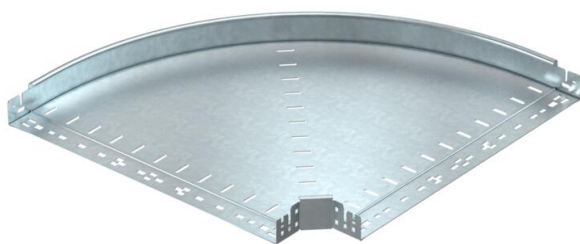

## Curva de 90° Magic 60 FT

Referencia: 6041162

Curva de 90° con sistema de conexión rápida. Para todos los tipos de bandejas portacables con la altura del ala de 60 mm.

**St** Acero

**FT** Galvanizado por inmersión en caliente

### Datos maestros

Referencia	6041162
Tipo	RBM 90 660 FT
Denominación 1	Curva de 90°
Denominación 2	con conexión rápida
Fabricante	OBO
Dimensión	60x600
Material	Acero
Superficie	Galvanizado por inmersión en caliente
Norma superficies	DIN EN ISO 1461
Unidad VK más pequeña	1
Cantidad	Pieza
Peso	532,3 kg
Unidad de peso	kg/100 u

## Curva de 90° Magic 60 FT

Referencia: 6041162

### Dimensiones

Ancho	600 mm
Altura	60 mm
Altura	2 in
Espesor de chapa	1,25 mm
Medida B	600 mm