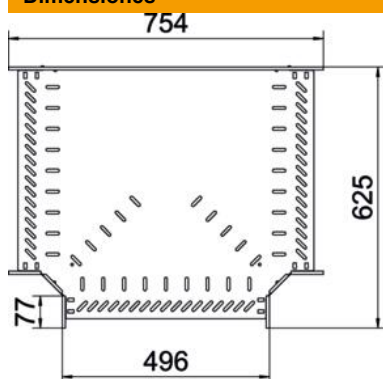

# Ficha Técnica

Pieza en T 60 FT

Referencia: 6038140

Pieza en T para establecer una derivación horizontal, accesorio para bandejas portacables encajables y atornillables con ala de 60 mm. Montaje sin tornillos con abrazaderas dobles o unión atornillada con tornillos redondos planos FRS y tuercas combinadas M6. De uso en interiores y exteriores. El material de fijación se debe pedir por separado.

## Datos maestros

Referencia	6038140
Tipo	RT 650 FT
Denominación 1	Pieza en T
Denominación 2	p/band. portacables horizontal
Fabricante	OBO
Dimensión	60x500
Material	Acero
Superficie	Galvanizado por inmersión en caliente
Norma superficies	DIN EN ISO 1461
Unidad VK más pequeña	1
Cantidad	Pieza
Peso	416,9 kg
Unidad de peso	kg/100 u

## Dimensiones

Ancho	500 mm
Altura	60 mm
Espesor de chapa	1 mm
Medida B	500 mm

## Datos técnicos

Modelo de unión	conector integrado
Mantenimiento de función	no
Calibre maestro de agujeros OTAN	no
Acero inoxidable, barnizado	no
Rango de temperatura máx.	120 °C
Rango de temperatura	-20 °C
Tipo vano ancho	no
Tipo del conector del sistema portacables	Atornillado/sujeto
Número de tornillos recomendado	24 St.
Espesor	1,25 mm